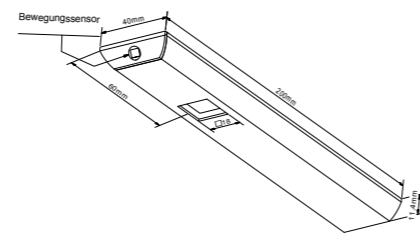

LED Longy *Neu*

LED – Power - Ein- und Aufbauleuchte

Material: Aluminium
Farbe: Aluminium
Leuchtmittel: Power LED je 3 Watt
Anschluss: LED Trafo 12 Volt oder DC 350 mA

Moderne Power – LED Ein- oder Aufbauleuchte mit sehr flachem Gehäuse.

Besonders vorteilhaft: Befestigung der Grundplatte mit Schrauben. Das sichtbare Gehäuse wird nachträglich auf die Grundplatte aufgeschoben. Dieses ermöglicht eine Optik ohne sichtbare Befestigungselemente!

Durch unterschiedliche IR-Sensoren können die Leuchten, je nach Ausführung, zur Schrankinnenbeleuchtung, oder zur Arbeitsflächenbeleuchtung eingesetzt werden.

Ausführung 12 Volt	Artikelnummer
Einzeilleuchte ohne Schalter	59309 6120
Einzeilleuchte mit IR-Sensor (Schrank innen)	59309 7120
Einzeilleuchte mit IR-Sensor (Ein- Ausschalten)	59309 8120

Ausführung DC 350 mA	Artikelnummer
Einzeilleuchte ohne Schalter	59309 9120
Einzeilleuchte mit IR-Sensor (Schrank innen)	59310 0120
Einzeilleuchte mit IR-Sensor (Ein- Ausschalten)	59310 1120

Next generation POWER LED EFFIZIENTES ARBEITSLICHT