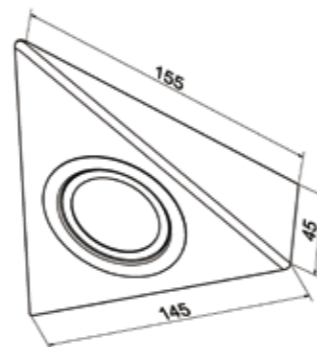

DELTA LED

POWER LED - DELTA
endlich Arbeitslicht...

Material: Aluminium o. Edelstahl
Farbe: Aluminium oder Edelstahl
Leuchtmittel: Power LED 3 W
Anschluss: LED Trafo DC 350mA

Moderne Power-LED Unterbauleuchte in klassischer Form, universal einsetzbar zur Beleuchtung von Arbeitsflächen bei hohem Anspruch bezüglich der Ausleuchtung.

Durch den Einsatz des neu entwickelten IKM Kühlkörper - Reflektor Systems erreicht der Strahler eine Ausleuchtung ähnlich einem 20 Watt Halogen-Leuchtmittel.

Starke Lichtbündelung, LED in warm-weiss, maximale Stromaufnahme von 3 Watt je Leuchte und eine geringe Erwärmung garantieren einen maximalen Nutzen.

Aluminium, ww	Artikelnummer
mit Zentralschalter	5930 2120
ohne Schalter	5930 1120
Edelstahl, ww	Artikelnummer
mit Zentralschalter	5930 2121
ohne Schalter	5930 1121

Next generation POWER LED
EFFIZIENTES ARBEITSLICHT

Next generation POWER LED
EFFIZIENTES ARBEITSLICHT