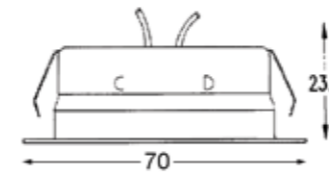

Power LED Strahler

Power - LED - Strahler
endlich Arbeitslicht...

Material: Metall
Farbe: Aluminium oder Edelstahl
Leuchtmittel: Power LED 3 W
Anschluss: LED Trafo DC 350mA

Moderner Power- LED Einbaustrahler in der Lichtfarbe warm-weiss oder kalt-weiss (optional). Universal einsetzbar zur Beleuchtung von Arbeitsflächen bei hohem Anspruch bezüglich der Ausleuchtung.

Durch den Einsatz des neu entwickelten IKM Kühlkörper - Reflektor Systems erreicht der Strahler eine Ausleuchtung ähnlich einem 20 Watt Halogen-Leuchtmittel.

Starke Lichtbündelung, LED in warm-weiss und eine maximale Stromaufnahme von 3 Watt je Leuchte garantieren einen maximalen Nutzen.

Aluminium	Artikelnummer
Lichtfarbe: warm weiss	5932 1120

Edelstahl	Artikelnummer
Lichtfarbe: warm weiss	5932 1121

Nachrüstbar:
IKM Halogenstrahler der Type 5539 können mit diesem LED-Strahler, in Kombination mit einem 350mA LED-Trafo, ausgetauscht werden. Für alle IKM Produkte mit einem Einbau-Durchmesser von 58 mm.

Next generation POWER LED
EFFIZIENTES ARBEITSLICHT

IP44

Next generation POWER LED
EFFIZIENTES ARBEITSLICHT

LED Einbau-Spot *Neu*

IP44

LED Einbaustrahler
IP44

Material: Metall
Farbe: Edelstahl
Leuchtmittel: LED 1 x 3 Watt Power LED warm weiss
Anschluss: LED Trafo DC 350 mA

Power LED Einbaustrahler für den Einsatz bei allseitigem Spritzwasser. Besonders geeignet für Feuchträume. Mit Klemmbügeln Schutzklasse IP44.

Produkt	Artikelnummer
Edelstahl	5939 2121

LED Deckenstrahler *Neu*

schwenkbar

Material: Metall
Farbe: Edelstahl
Leuchtmittel: LED 1 x 3 Watt Power LED warm weiss
Anschluss: LED Trafo DC 350 mA

Deckeneinbaustrahler mit Klemmbügeln

Produkt	Artikelnummer
Edelstahl	5939 1121