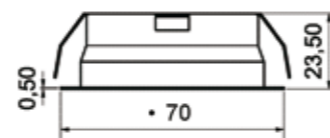

Power LED Strahler

Power - LED - Strahler
endlich Arbeitslicht...

Material: Metall
Farbe: Aluminium oder Edelstahl
Leuchtmittel: Power LED 3 W
Anschluss: LED Trafo DC 350mA

Moderner Power- LED Einbaustrahler in der Lichtfarbe warm-weiss oder kalt-weiss (optional). Universal einsetzbar zur Beleuchtung von Arbeitsflächen bei hohem Anspruch bezüglich der Ausleuchtung.

Durch den Einsatz des neu entwickelten IKM Kühlkörper - Reflektor Systems erreicht der Strahler eine Ausleuchtung ähnlich einem 20 Watt Halogen-Leuchtmittel.

Starke Lichtbündelung, LED in warm-weiss und eine maximale Stromaufnahme von 3 Watt je Leuchte garantieren einen maximalen Nutzen.

Aluminium	Artikelnummer
Lichtfarbe: warm weiss	5932 1120

Edelstahl	Artikelnummer
Lichtfarbe: warm weiss	5932 1121

Nachrüstbar:
IKM Halogenstrahler der Type 5539 können mit diesem LED-Strahler, in Kombination mit einem 350mA LED-Trafo, ausgetauscht werden. Für alle IKM Produkte mit einem Einbau-Durchmesser von 58 mm.

Next generation POWER LED
EFFIZIENTES ARBEITSLICHT

IP44

Next generation POWER LED
EFFIZIENTES ARBEITSLICHT

LED Einbau-Spot *Neu*

IP44

LED Einbaustrahler
IP44

Material: Metall
Farbe: Edelstahl
Leuchtmittel: LED 1 x 3 Watt Power LED warm weiss
Anschluss: LED Trafo DC 350 mA

Power LED Einbaustrahler für den Einsatz bei allseitigem Spritzwasser. Besonders geeignet für Feuchträume. Mit Klemmbügeln Schutzklasse IP44.

Produkt	Artikelnummer
Edelstahl	5939 2121

LED Deckenstrahler *Neu*

schwenkbar

Material: Metall
Farbe: Edelstahl
Leuchtmittel: LED 1 x 3 Watt Power LED warm weiss
Anschluss: LED Trafo DC 350 mA

Deckeneinbaustrahler mit Klemmbügeln

Produkt	Artikelnummer
Edelstahl	5939 1121