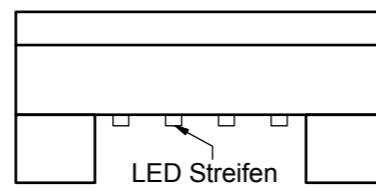

LED Glasboden

LED Glasbodenbeleuchtung

Material: Aluminium
Farbe: Aluminium eloxiert
Leuchtmittel: SMD LED ca. 2,7W pro 50 cm
Lichtfarbe: warm weiß
Anschluss: LED Trafo DC 12V

Modernes, hochwertiges Aluminiumprofil zur Ausleuchtung der Glasböden. Akzentbeleuchtung für Glasvitrinen, Schränke mit Glasböden oder für Wohnwände mit Glasböden.

Individuelle Längen ab 5 cm, einfache Montage.

Produkt
Ausleuchtung der Glaskante „vorne“
Typ A 5709
Produkt
Ausleuchtung der Rückwand
Typ B 5706
Produkt
Ausleuchtung der Glaskante und Rückwand
Typ B 5705