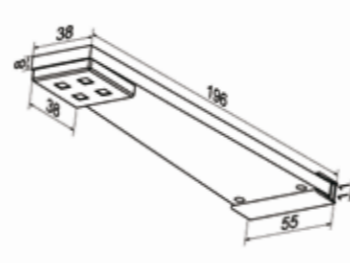

LED Glas flach

LED - Glas - flach
LED Unterbauleuchte

Material: Kunststoff und Glas
Farbe: Aluminium
Leuchtmittel: Power LED 3X1 W je Leuchte
Anschluss: LED Trafo DC 350mA

Vollendetes Design in gesofteter Form, mit Abdeckung aus hochwertigem, satiniertem Sicherheitsglas. Dekorative Nischenleuchte zur idealen Ausleuchtung des Arbeitsbereiches.

Unterbauleuchte zum universalen Einsatz im Wohnbereich, Küche oder Schlafzimmer.

LED in warm-weiss, maximale Stromaufnahme von 3 Watt je Leuchte und eine geringe Erwärmung garantieren eine hohe Arbeitsplatzausleuchtung.

Produkt	Artikelnummer
ohne Schalter	5910 1120
optionales Zubehör:	
IR Sensorschalter (siehe Seite 31)	5106 0100

Next generation POWER LED
EFFIZIENTES ARBEITSLICHT