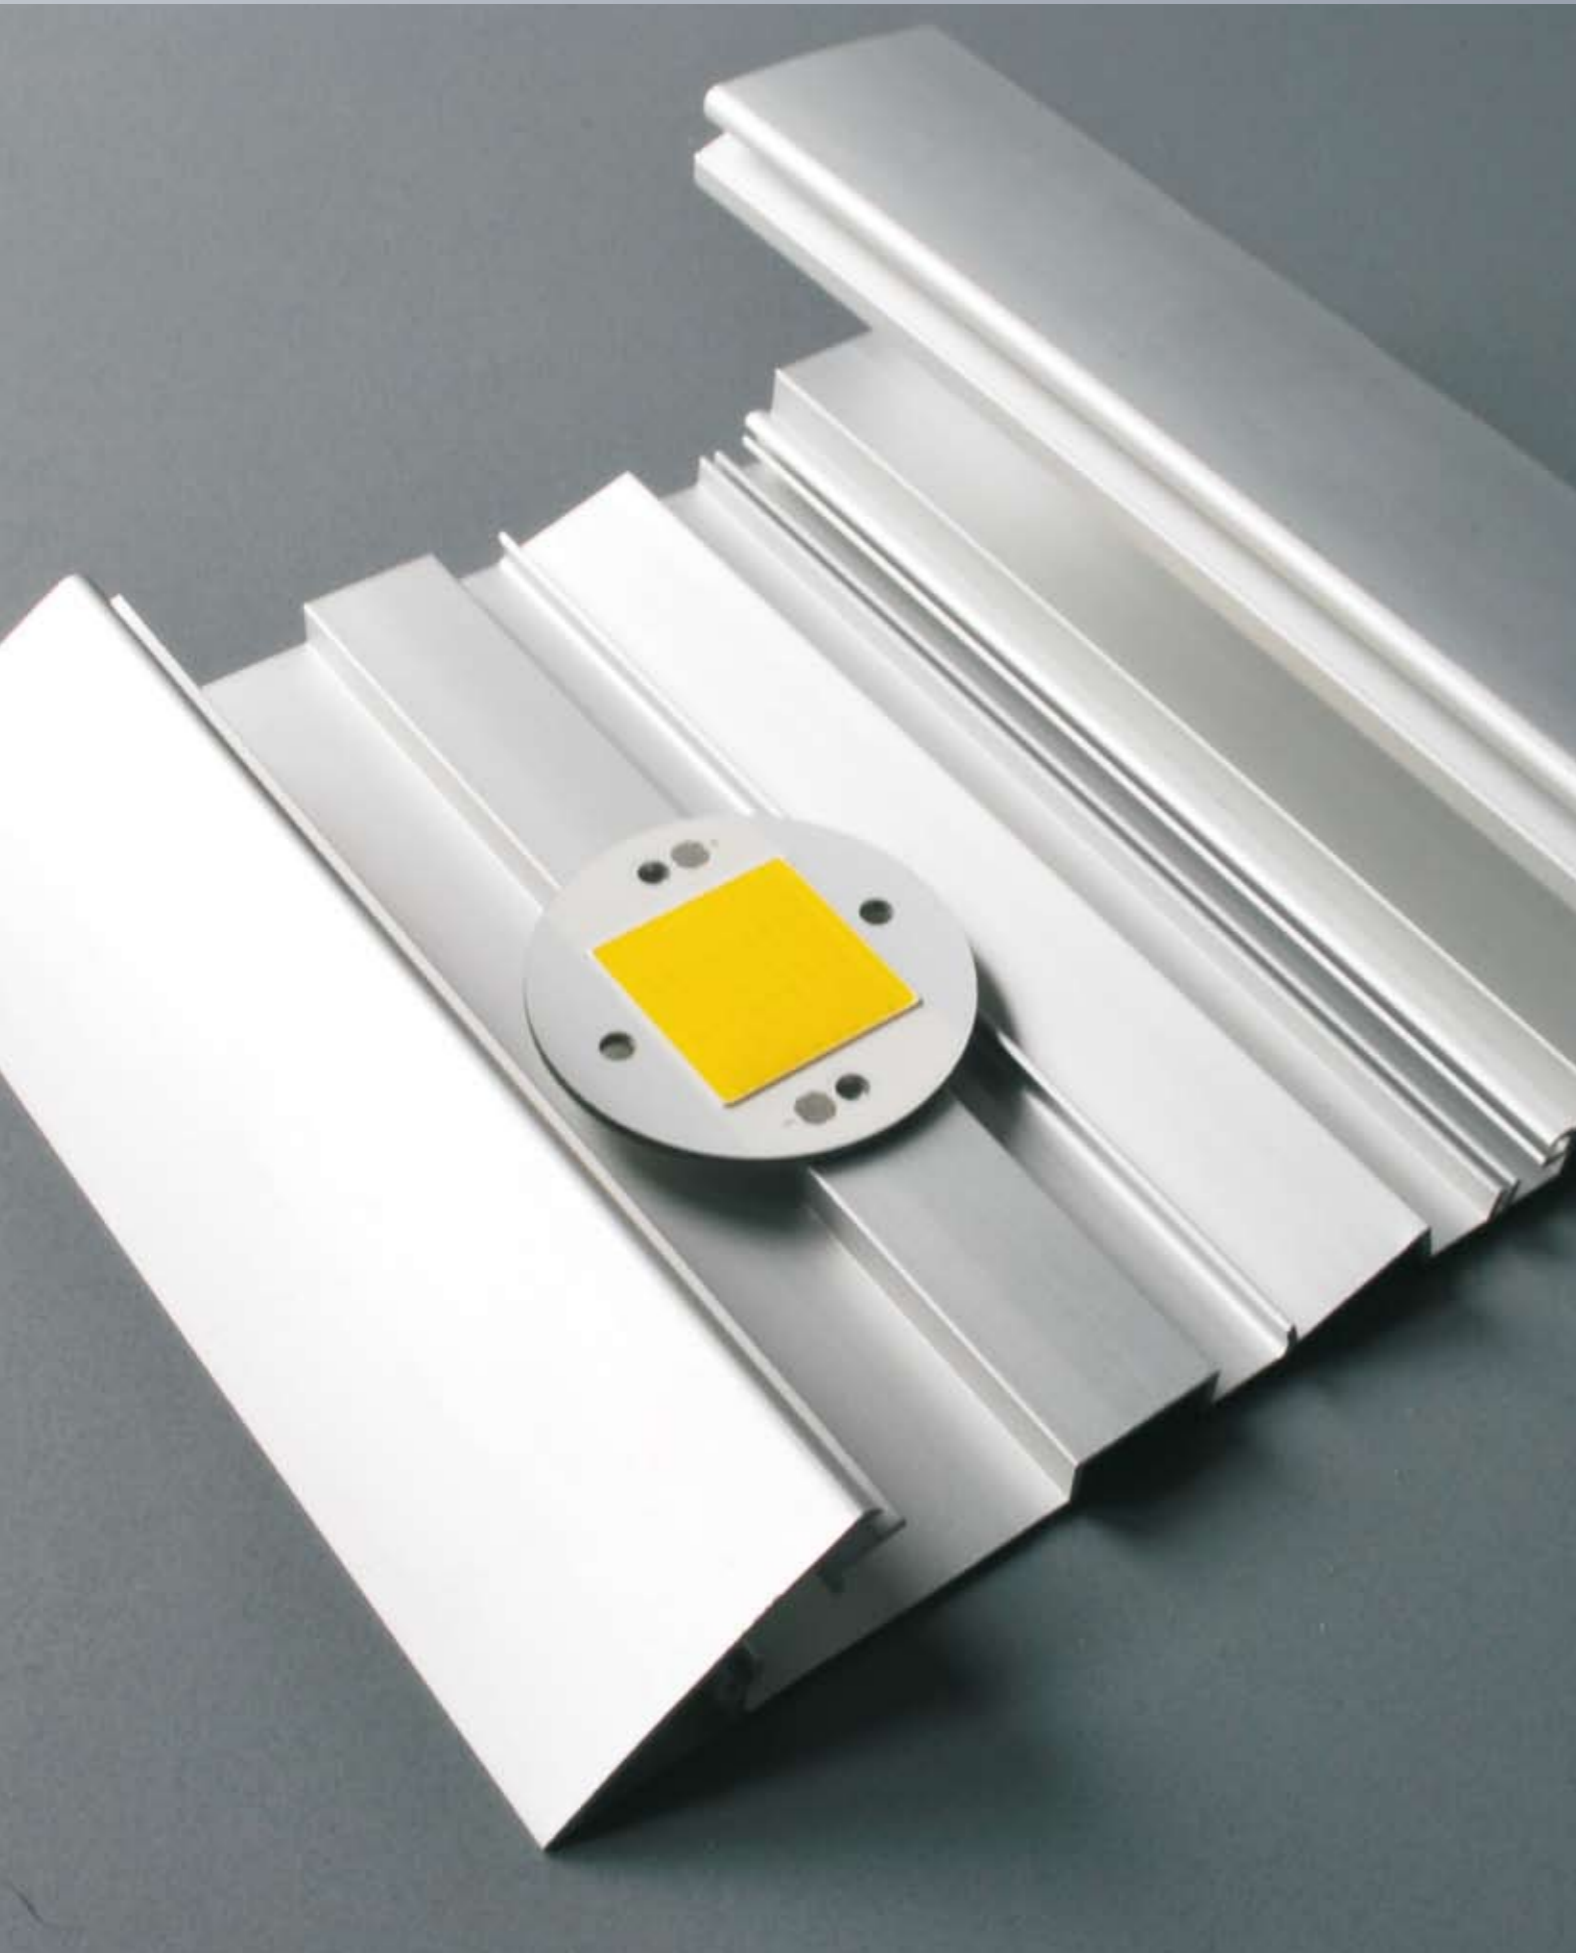

Future of Light

In den letzten Jahren hat die Forschung eine rasante Entwicklung erlebt und vor allem mit der LED - Technologie eine neue, einzigartige Welt erschaffen. Von Experten wird sie als die Lampe der Zukunft bezeichnet und ihre Einsatzmöglichkeiten scheinen schier grenzenlos zu sein...

welcome to the future!

LED - Typen:

Beim T-Type handelt es sich um bedrahtete Dioden, die mit ihrem meist durchsichtigen Kunststoffgehäuse und dem linsenförmigen Lichtaustritt einen definierten, engen Austrittswinkel leisten. Dieser Typ ist der älteste und weit verbreitet. Aufgrund seines geschlossenen Gehäuses kann Wärme nicht gut abgeleitet werden und kann daher nicht in Leistungsregionen wie eine Power-LED vorstossen.

Die SMD (Surface Mount Device) entspricht weitgehend dem Aufbau diskreter Bauelemente. Bauteile werden direkt auf der Leiterplattenoberfläche verlötet und angebracht. Dadurch ist es möglich, die Temperatur optimal aus dem Halbleiterkristall nach außen zu leiten. Mit diesem LED-Typ lassen sich grosse Leistungsklassen erreichen.

Power LEDs sind die effizientesten, verfügbaren LEDs und erreichen eine Lichtausbeute, welche über der von Halogen und Glühlampen liegt. Hochleistungs-LEDs werden hiermit als Serienprodukt auf dem Markt angeboten und sind dabei die Halogenleuchte zu verdrängen. Die LED verbraucht weniger Energie, erzeugt weniger Wärme, ist unempfindlich gegenüber Erschütterungen, erreicht deutlich kürzere Schaltzeiten und hat eine hohe Lebensdauer.

Vorteile der LED:

Aufgrund der geringen Abmessungen und dem geringen Gewicht bieten sich LED Module für die Gestaltung von vielseitigen Lichtanwendungen an.

- über 100 lm/ Watt (Halogen-Glühlampen bis ca 80 lm/ Watt)
- mittlere Lebensdauer von ca. 50.000 Stunden (Halogen ca. 2500 Stunden)
- keine UV- und IR-Strahlung, d.h.: kein Ausbleichen und keine Erwärmung
- kaum Oberflächentemperatur
- LEDs entwickeln keine Wärme in der Strahlung : „kaltes“ Licht
- umweltfreundliche Energie, geringer Energieverbrauch
- stoß- und vibrationsfest
- Installation an schwer zugänglichen Orten
- geringe Servicekosten
- Lichtfarbe in „warm-weiss“ oder „kalt-weiss“