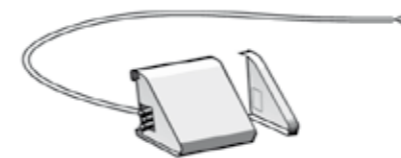

Modu54 Power LED

Modu54 - Power LED
LED Unterbauleuchte

Material: Aluminium
Farbe: Aluminium
Leuchtmittel: Power LED 3 W
Anschluss: LED Trafo DC 350mA

Modular Noblesse, auf Maß gefertigte Möbelleuchte. Hochwertiges, eloxiertes Aluprofil gibt der Leuchte eine besondere Qualität. LED in warm-weiss, maximale Stromaufnahme von 3 Watt je Leuchte und eine geringe Erwärmung garantieren eine Ausleuchtung ähnlich einem 20 Watt Halogen-Leuchtmittel.

Lampenkörper mit Seitenteilen	Artikelnummer
Länge: bis 3 Meter, nach Mass	5424 5020
LED Strahlereinsatz	Artikelnummer
Aluminium LED Strahler 3W	5932 1120
Steckdose mit Rahmen	Artikelnummer
1-fach Steckdose	5420.100.00
2-fach Steckdose	5420.200.00

Next generation POWER LED
EFFIZIENTES ARBEITSLICHT