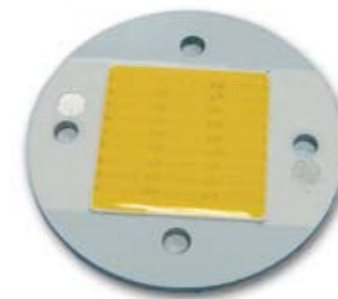

Future of Light

In den letzten Jahren hat die Forschung eine rasante Entwicklung erlebt und vor allem mit der LED - Technologie eine neue, einzigartige Welt erschaffen. Von Experten wird sie als die Lampe der Zukunft bezeichnet und ihre Einsatzmöglichkeiten scheinen schier grenzenlos zu sein...

welcome to the future!

LED - Typen:

Beim T-Type handelt es sich um bedrahtete Dioden, die mit ihrem meist durchsichtigen Kunststoffgehäuse und dem linsenförmigen Lichtaustritt einen definierten, engen Austrittswinkel leisten. Dieser Typ ist der älteste und weit verbreitet. Aufgrund seines geschlossenen Gehäuses kann Wärme nicht gut abgeleitet werden und kann daher nicht in Leistungsregionen wie eine Power-LED vorstossen.

Die SMD (Surface Mount Device) entspricht weitgehend dem Aufbau diskreter Bauelemente. Bauteile werden direkt auf der Leiterplattenoberfläche verlötet und angebracht. Dadurch ist es möglich, die Temperatur optimal aus dem Halbleiterkristall nach außen zu leiten. Mit diesem LED-Typ lassen sich grosse Leistungsklassen erreichen.

Power LEDs sind die effizientesten, verfügbaren LEDs und erreichen eine Lichtausbeute, welche über der von Halogen und Glühlampen liegt. Hochleistungs-LEDs werden hiermit als Serienprodukt auf dem Markt angeboten und sind dabei die Halogenleuchte zu verdrängen. Die LED verbraucht weniger Energie, erzeugt weniger Wärme, ist unempfindlich gegenüber Erschütterungen, erreicht deutlich kürzere Schaltzeiten und hat eine hohe Lebensdauer.

Vorteile der LED:

Aufgrund der geringen Abmessungen und dem geringen Gewicht bieten sich LED Module für die Gestaltung von vielseitigen Lichtanwendungen an.

- über 100 lm/ Watt (Halogen-Glühlampen bis ca 80 lm/ Watt)
- mittlere Lebensdauer von ca. 50.000 Stunden (Halogen ca. 2500 Stunden)
- keine UV- und IR-Strahlung, d.h.: kein Ausbleichen und keine Erwärmung
- kaum Oberflächentemperatur
- LEDs entwickeln keine Wärme in der Strahlung : „kaltes“ Licht
- umweltfreundliche Energie, geringer Energieverbrauch
- stoß- und vibrationsfest
- Installation an schwer zugänglichen Orten
- geringe Servicekosten
- Lichtfarbe in „warm-weiss“ oder „kalt-weiss“