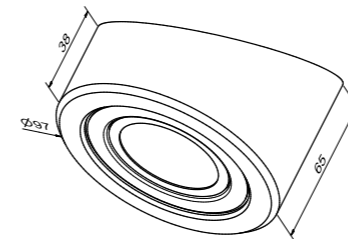

DELTA LED

POWER LED - DELTA
endlich Arbeitslicht...

Material: Aluminium o. Edelstahl
Farbe: Aluminium oder Edelstahl
Leuchtmittel: Power LED 3 W
Anschluss: LED Trafo DC 350mA

Moderne Power-LED Unterbauleuchte in klassischer Form, universal einsetzbar zur Beleuchtung von Arbeitsflächen bei hohem Anspruch bezüglich der Ausleuchtung.

Durch den Einsatz des neu entwickelten IKM Kühlkörper - Reflektor Systems erreicht der Strahler eine Ausleuchtung ähnlich einem 20 Watt Halogen-Leuchtmittel.

Starke Lichtbündelung, LED in warm-weiss, maximale Stromaufnahme von 3 Watt je Leuchte und eine geringe Erwärmung garantieren einen maximalen Nutzen.

Aluminium, ww	Artikelnummer
mit Zentralschalter	5930 2120
ohne Schalter	5930 1120
Edelstahl, ww	Artikelnummer
mit Zentralschalter	5930 2121
ohne Schalter	5930 1121

Next generation POWER LED
EFFIZIENTES ARBEITSLICHT

Next generation POWER LED
EFFIZIENTES ARBEITSLICHT