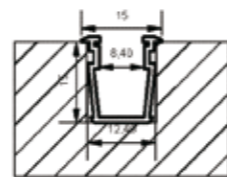

IR-Sensor Schalter

IR Sensor Schalter berührungsloses Schalten...

Anschluß: primär 220 - 240V
Verkabelung: 1,8m Anschlußleitung und EUROFlachstecker
oder Schuko-Stecker
Maße in mm: H20 / B35 / L88

Berührungsloser Infrarot - Sensorschalter zum Ein- Ausschalten von Beleuchtungseinrichtungen oder Elektrogeräten in Küche, Wohnraum oder Bad.

Der Schalter wurde so konzipiert, daß er bei kurzfristiger Annäherung (Abstand von ca. 1-15 cm) nachfolgend angeschlossene Beleuchtungselemente aktiviert.

Produkt	Artikelnummer
IR-Schalter mit Euro Flachstecker max. 250VA	5106 0100
IR-Schalter mit Schuko-Stecker max. 500VA	5106 0200