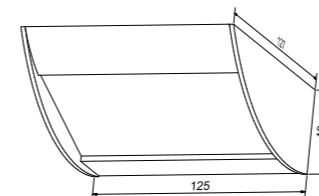

Next generation POWER LED EFFIZIENTES ARBEITSLICHT