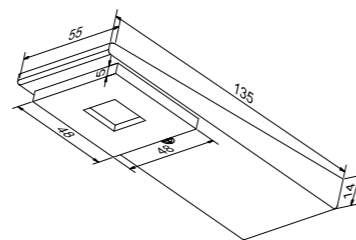

LED quadrat

Power LED - quadrat
Emotion und Funktion

Material: Aluminium o. Edelstahl/ Kunststoff
Farbe: Aluminium oder Edelstahl
Leuchtmittel: Power LED 3 W
Anschluss: LED Trafo DC 350mA

Elegante, sehr flache Power-LED Unterbauleuchte, quadratische Form, modernes Design. Arbeitsplatzbeleuchtung oder zur Beleuchtung von Vitrinen im Messe- oder Ladenbau und Displaybeleuchtung.

Ideale Ausleuchtung des Arbeitsbereiches durch die Schrägstellung.

LED in warm-weiss, maximale Stromaufnahme von 3 Watt je Leuchte und eine geringe Erwärmung garantieren eine hohe Arbeitsplatzausleuchtung.

Aluminium, ww	Artikelnummer
mit Zentralschalter	5934 7120
ohne Schalter	5934 6120

Edelstahl, ww	Artikelnummer
mit Zentralschalter	5934 7121
ohne Schalter	5934 6121

Next generation POWER LED
EFFIZIENTES ARBEITSLICHT