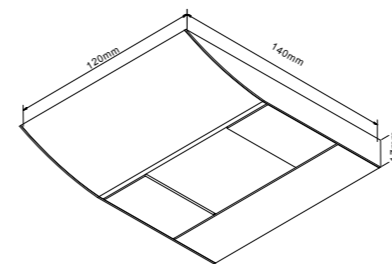

Next generation POWER LED EFFIZIENTES ARBEITSLICHT