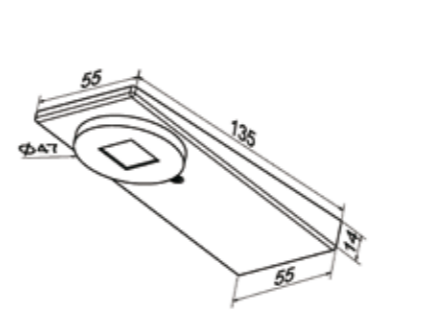

Next generation POWER LED
EFFIZIENTES ARBEITSLICHT