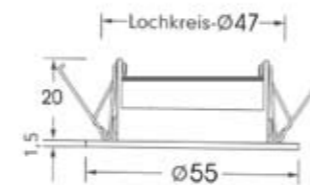

Next generation POWER LED
EFFIZIENTES ARBEITSLICHT