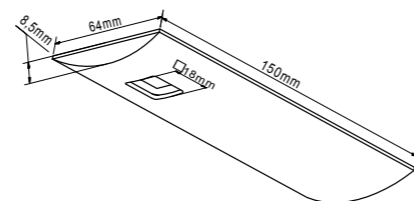

LED d'lau *Neu*

LED – Power - halbrund – Emotion und Funktion

Material: temperaturbeständiger Kunststoff
Farbe: Aluminium oder Edelstahl
Leuchtmittel: Power LED je 3 Watt
Anschluss: LED Trafo DC 350 mA

Moderne Power – LED Aufbauleuchte, sehr flaches Gehäuse vollendete Form.

Besonders vorteilhaft: Befestigung der Grundplatte mit Schrauben. Das sichtbare Gehäuse wird nachträglich auf die Grundplatte aufgeschoben. Dieses ermöglicht eine Optik ohne sichtbare Befestigungselemente!

Das formschöne Design und der Einsatz hochwertiger Materialien machen diesen Strahler zur exklusiven Leuchte in Küche, Wohnzimmer, Bad und Schlafzimmer.

LED in warm weiss, maximale Stromaufnahme von 3 Watt je Leuchte und eine geringere Erwärmung garantieren eine Ausleuchtung ähnlich einem 20 Watt Halogen-Leuchtmittel.

Schaltbar über eine schaltbare Steckdose oder über optionalen IR-Sensorschalter.

Aluminium, ww	Artikelnummer
Aluminium	59310 6120
Edelstahl	59310 6121
IR-Sensorschalter (siehe Seite 31)	5106 0100

Next generation POWER LED EFFIZIENTES ARBEITSLICHT