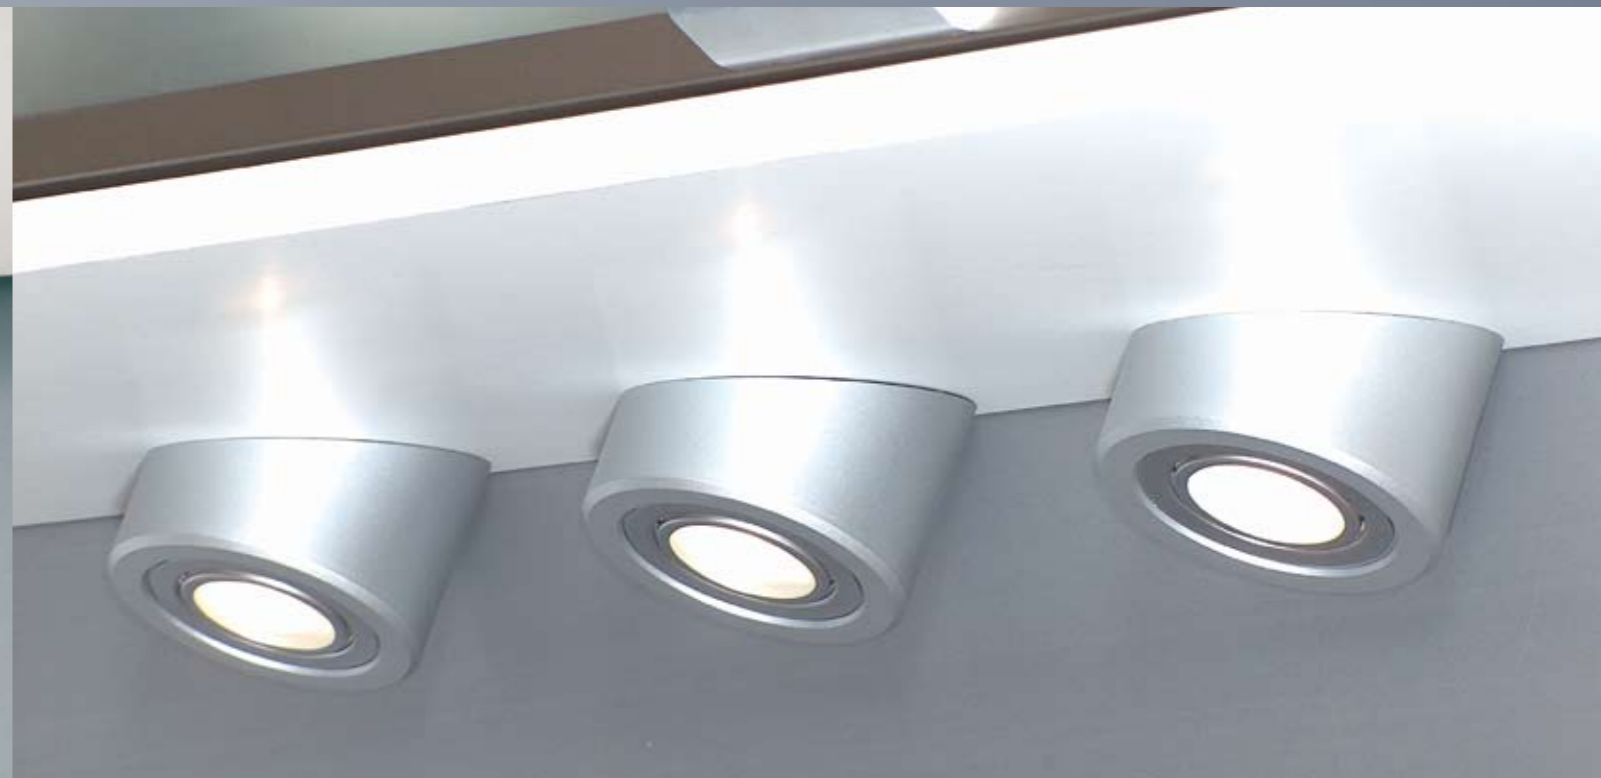

DELTA LED

POWER LED - DELTA
endlich Arbeitslicht...

Material: Aluminium o. Edelstahl
Farbe: Aluminium oder Edelstahl
Leuchtmittel: Power LED 3 W
Anschluss: LED Trafo DC 350mA

Moderne Power-LED Unterbauleuchte in klassischer Form, universal einsetzbar zur Beleuchtung von Arbeitsflächen bei hohem Anspruch bezüglich der Ausleuchtung.

Durch den Einsatz des neu entwickelten IKM Kühlkörper - Reflektor Systems erreicht der Strahler eine Ausleuchtung ähnlich einem 20 Watt Halogen-Leuchtmittel.

Starke Lichtbündelung, LED in warm-weiss, maximale Stromaufnahme von 3 Watt je Leuchte und eine geringe Erwärmung garantieren einen maximalen Nutzen.

Aluminium, ww	Artikelnummer
mit Zentralschalter	5930 2120
ohne Schalter	5930 1120
Edelstahl, ww	Artikelnummer
mit Zentralschalter	5930 2121
ohne Schalter	5930 1121

Next generation POWER LED
EFFIZIENTES ARBEITSLICHT

Next generation POWER LED
EFFIZIENTES ARBEITSLICHT

SIG59 Power LED

Power LED - SIG59
endlich Arbeitslicht...

Material: Kunststoff
Farbe: Aluminium
Leuchtmittel: Power LED 3 W
Anschluss: LED Trafo DC 350mA

Moderne Power-LED Unterbauleuchte in klassischer Form, universal einsetzbar zur Beleuchtung von Arbeitsflächen bei hohem Anspruch bezüglich der Ausleuchtung.

Durch den Einsatz des neu entwickelten IKM Kühlkörper - Reflektor Systems erreicht der Strahler eine Ausleuchtung ähnlich einem 20 Watt Halogen-Leuchtmittel.

Starke Lichtbündelung, LED in warm-weiss, maximale Stromaufnahme von 3 Watt je Leuchte und eine geringe Erwärmung garantieren einen maximalen Nutzen.

Produkt	Artikelnummer
mit Zentralschalter, ww	5931 7120
ohne Schalter, ww	5931 6120