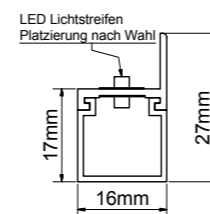

LED Holzboden

LED Holzbodenbeleuchtung

Material: Aluminium
Farbe: Aluminium
Leuchtmittel: SMD LED 2,7W pro 50 cm
Lichtfarbe: warm weiß
Anschluss: LED Trafo DC 12V

Modernes, hochwertiges Aluminiumprofil zur Rückwandbeleuchtung der Holzböden.

Akzentbeleuchtung für Vitrinen, Schränke mit Holzböden oder für Wohnwände mit Holzböden. Individuelle Längen, einfache Montage

Produkt
Ausleuchtung der Rückwand bei Holzböden
Typ 5707