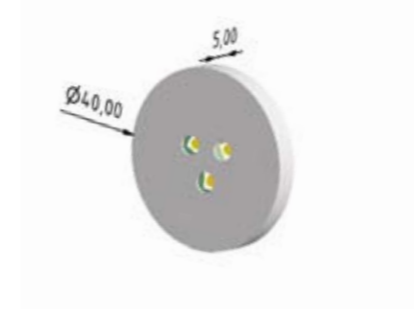

LED temp I

LED Aufbaustrahler - abgeschrägt
flach 5mm, temperaturgesteuert
Temperatur unter 50°C

Material: Aluminium
Farbe: Aluminium
Leuchtmittel: LED 3 x 0,5 Watt warm weiss
Anschluss: LED Trafo 12V

Sehr kleiner, flacher Aufbaustrahler zur Akzentbeleuchtung von Möbeln, Regalen oder Vitrinen. Universal einsetzbar, jedoch besonders dort, wo an der Oberfläche niedrige Temperaturen einzuhalten sind. Neues Design und einfachster Einbau bieten hervorragende Möglichkeiten in privaten wie geschäftlichen Anwendungsbereichen.

Produkt	Artikelnummer
Abdeckung, weiss	5539 1080
Abdeckung, aluminium	5539 1180