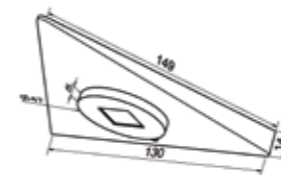

Next generation POWER LED
EFFIZIENTES ARBEITSLICHT