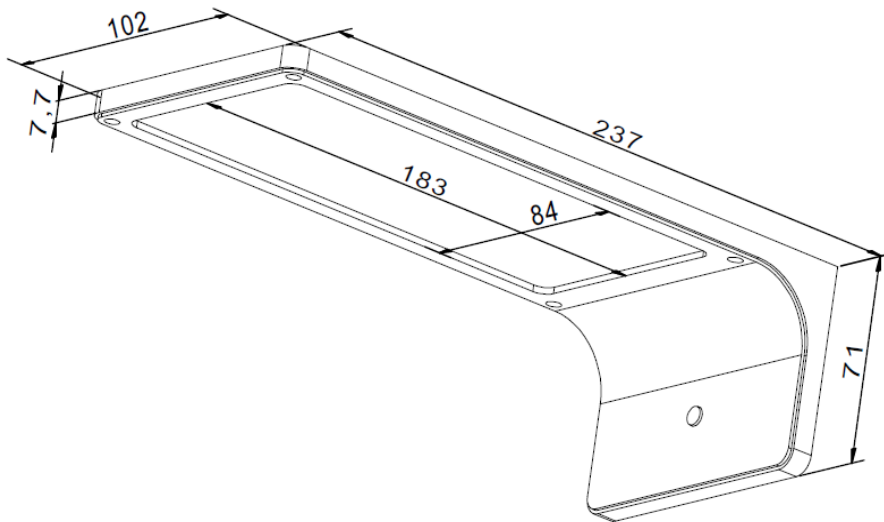

Technische Zeichnung / technical drawing