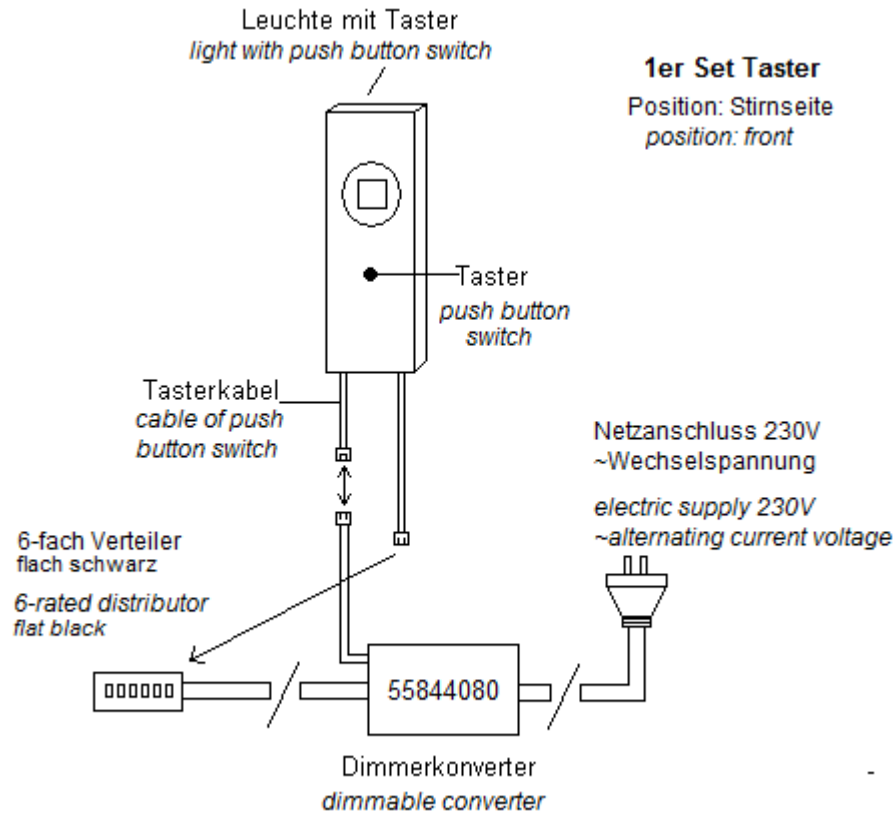

Anschlussplan / connection plan

Anwendungshinweis / application of usage

Für eine einwandfreie und ordentliche Montage, lesen Sie bitte unsere
Gebrauchs- und Montageanweisung aufmerksam durch.

For correct and proper assembling, please read our instruction and installation manual.

Haftungsausschluss / disclaimer of warranty

Technische Änderungen und Irrtümer vorbehalten.

Technical changes and errors excepted.