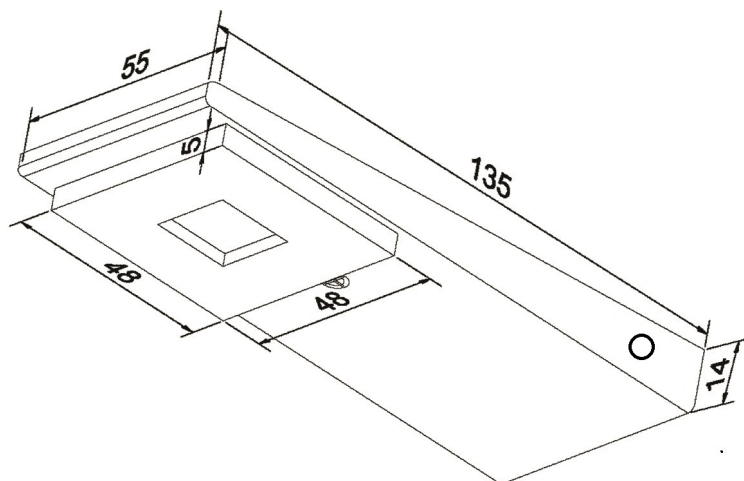

Technische Zeichnung / technical drawing