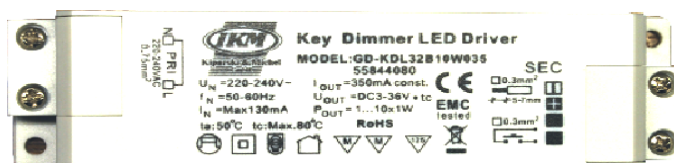

Datenblatt
data sheet

Typ: / type: **59349010**

Kurzbezeichnung: **omega quadrat alu Taster kw 10W**
short term: **omega quadrat alu w push button switch cw 10W**

Produktbeschreibung: **product description:** Elegante, sehr flache Power-LED Unterbauleuchte, quadratische Form, modernes Design. Arbeitsplatzbeleuchtung oder zur Beleuchtung von Vitrinen im Messe- oder Ladenbau und Displaybeleuchtung. Ideale Ausleuchtung des Arbeitsbereiches durch die Schrägstellung.
Elegant, very flat power-LED undercabinet luminaire, square shape, pure lines, modern design. Local lighting or illumination for the kitchen, livingroom, bedroom or office furniture. Perfect light distribution due to the angle of the lamp.