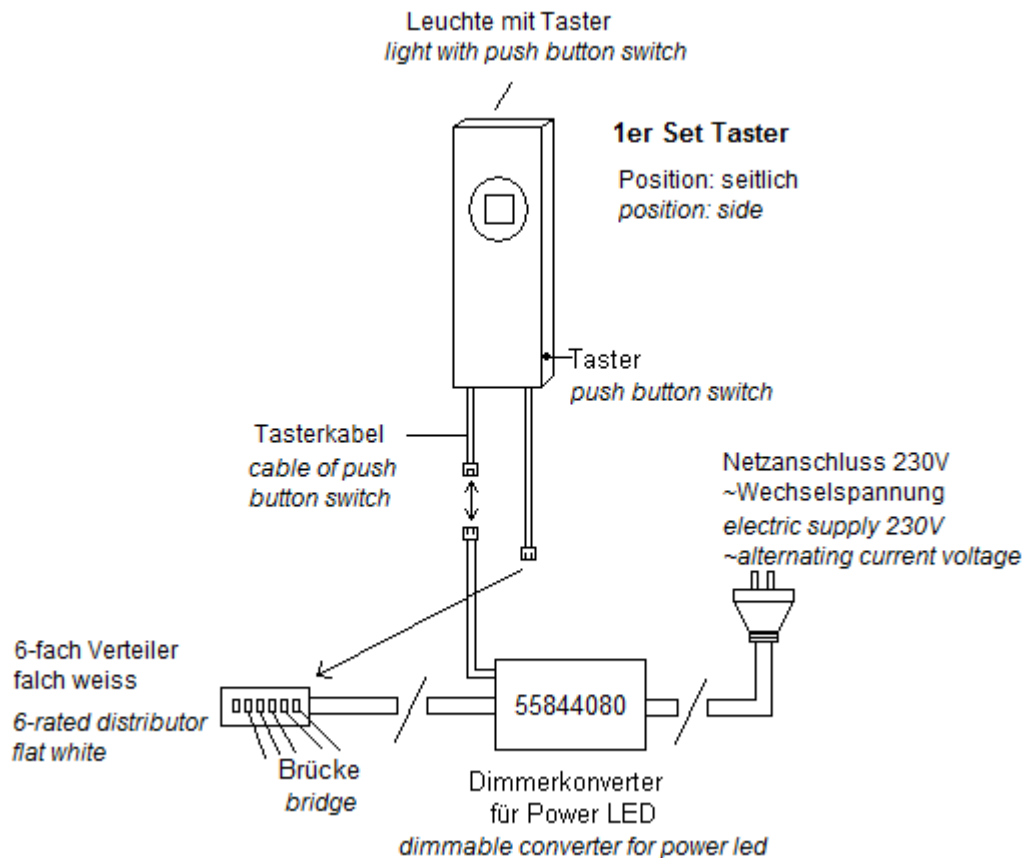

Anschlussplan / connection plan

Anwendungshinweis / application of usage

Für eine einwandfreie und ordentliche Montage, lesen Sie bitte unsere
Gebrauchs- und Montageanweisung aufmerksam durch.

For correct and proper assembling, please read our instruction and installation manual.

Haftungsausschluss / disclaimer of warranty

Technische Änderungen und Irrtümer vorbehalten.

Technical changes and errors excepted.