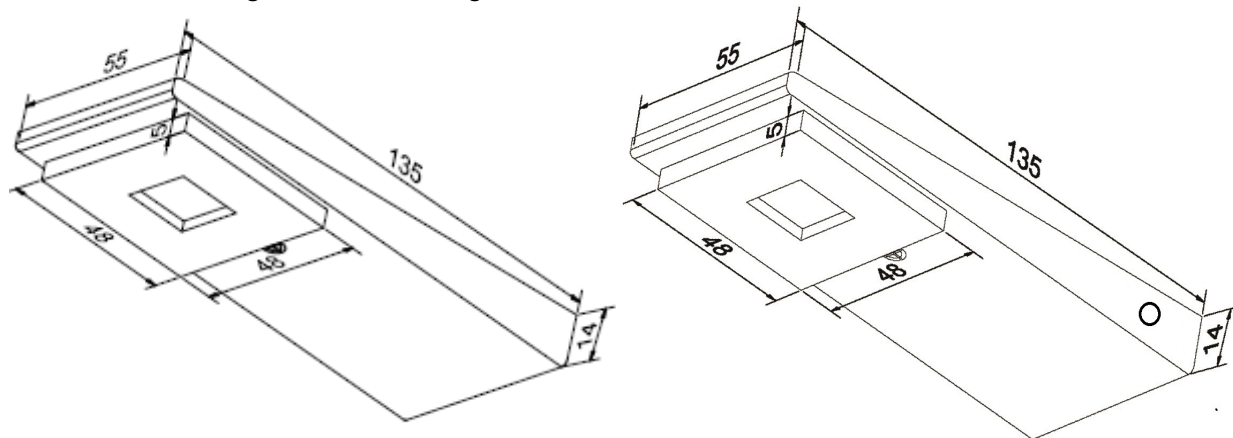

Technische Zeichnung / technical drawing