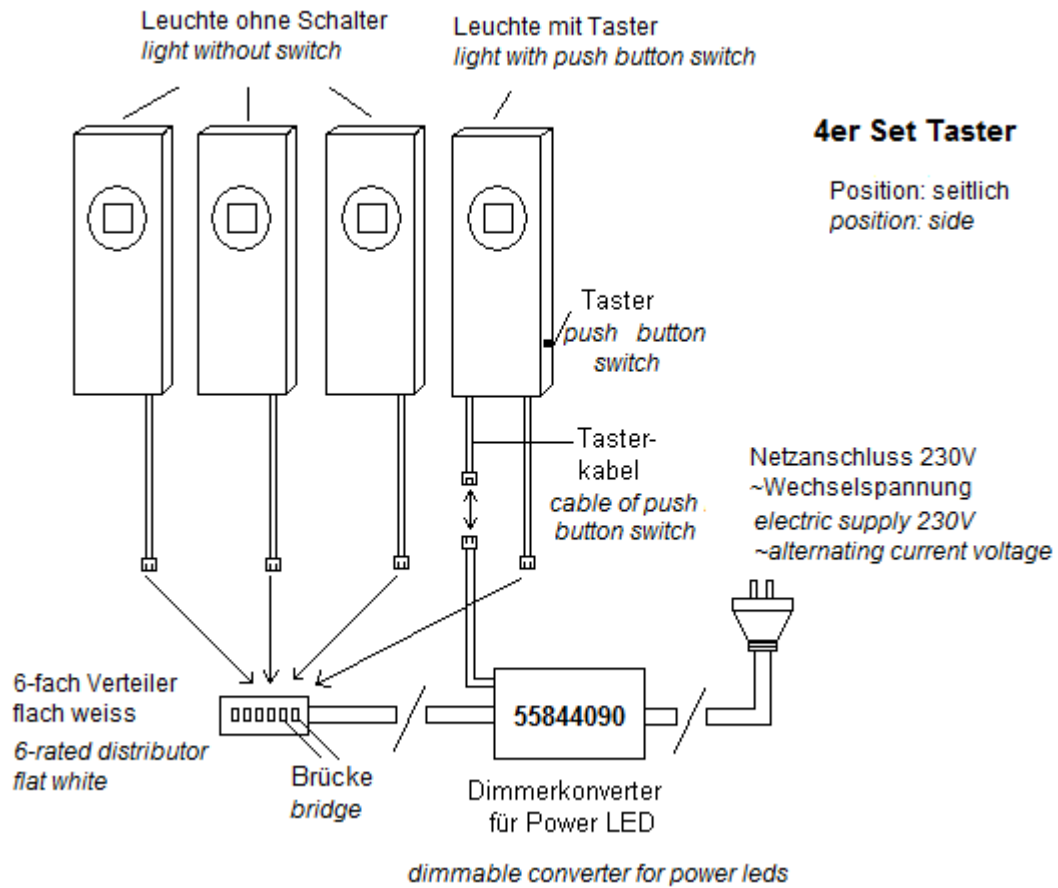

Technische Zeichnung / technical drawing

Energielabel / label of energy

Technische Daten Lampe / technical specifications lamp

		ohne Charge bis Charge 05/2014	ab Charge 06/2014
	Einheit / unit	je 1 Stk Lampe / each 1pcs of lamp	je 1 Stk Lampe / each 1pcs of lamp
Bemessungsleistung / <i>rated power</i>	W	3,91	3,85
Bemessungsspannung / <i>rated voltage</i>	V	230	230
Bemessungsstrom / <i>rated current</i>	A	0,35	0,35
Bemessungslichtstrom / <i>rated luminous flux</i>	lm	282,9	272,09
Ähnlichste Farbtemperatur / <i>correlated color temperature</i>	K	3200	3000
Farbkoordinaten / <i>coordinates of color</i>	x / y	0,4245 / 0,4024	0,4346 / 0,4026
Umgebungstemperatur / <i>ambient temperature</i>	°C	25 ± 1	25 ± 1
Lichtausbeute / <i>light efficiency</i>	lm / W	72,35	70,67
Max. Lichtstärke / <i>max. light intensity</i>	cd	95,5	91,9
Farbwiedergabe / <i>color rendering</i>	Ra	65,5	82,7
Abstrahlwinkel / <i>angle of radiation</i>	°	115,6	116,3
Energieeffizienzindex / <i>index of energy efficiency</i>	-	0,136	0,138
Energieeffizienzklasse / <i>class of energy efficiency</i>	-	A+	A+

Anschlussplan / connection plan

Anwendungshinweis / application of usage

Für eine einwandfreie und ordentliche Montage, lesen Sie bitte unsere
Gebrauchs- und Montageanweisung aufmerksam durch.

For correct and proper assembling, please read our instruction and installation manual.