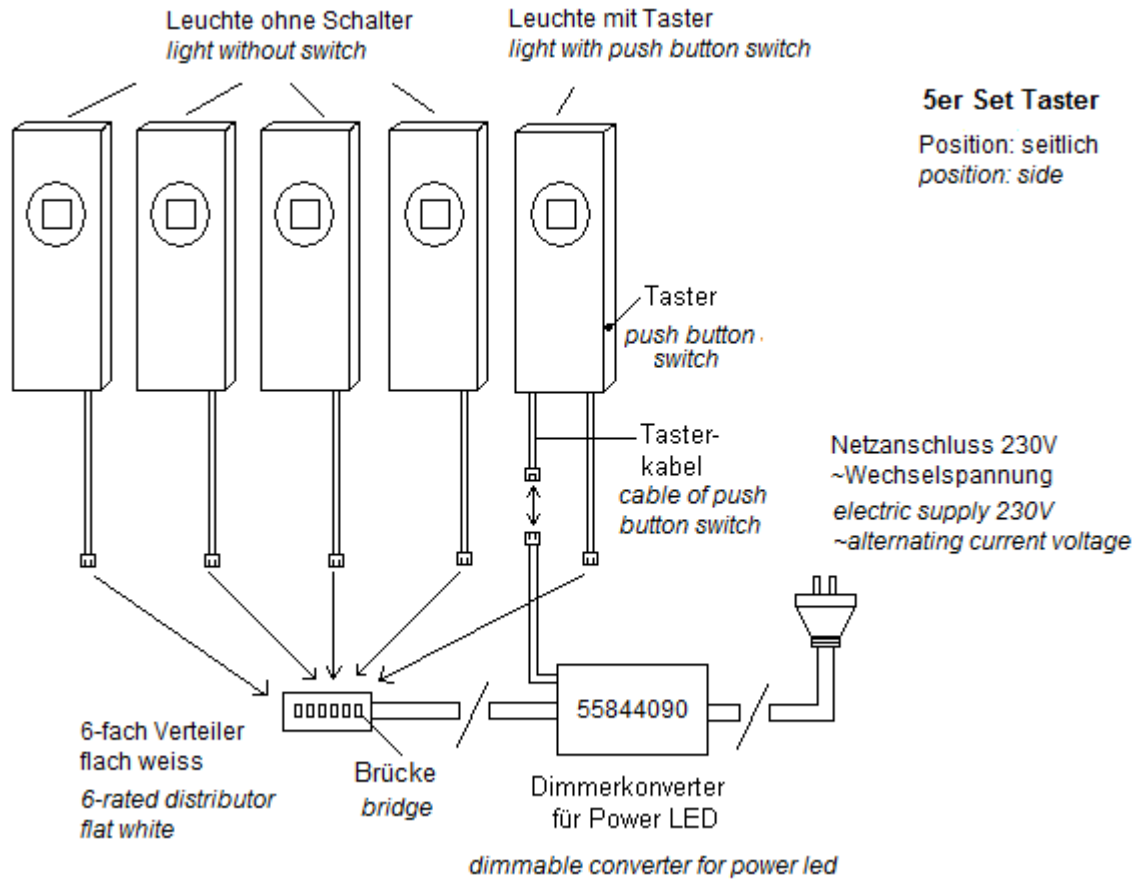

Anschlussplan / connection plan

Anwendungshinweis / application of usage

Für eine einwandfreie und ordentliche Montage, lesen Sie bitte unsere
Gebrauchs- und Montageanweisung aufmerksam durch.

For correct and proper assembling, please read our instruction and installation manual.

Haftungsausschluss / disclaimer of warranty

Technische Änderungen und Irrtümer vorbehalten.

Technical changes and errors excepted.