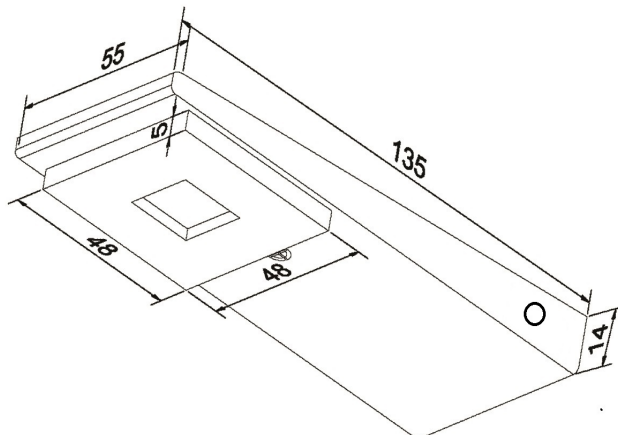

Energielabel / label of energy