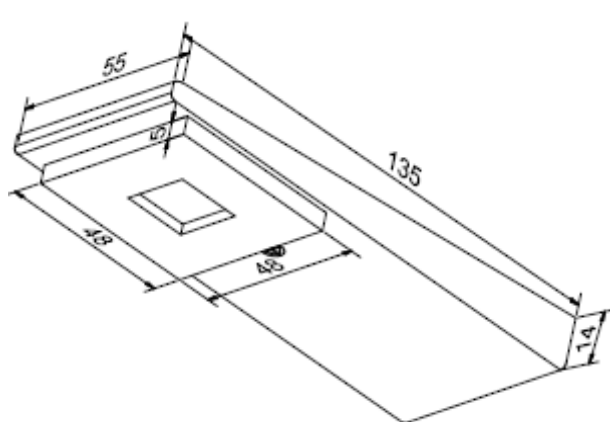

Energielabel / label of energy