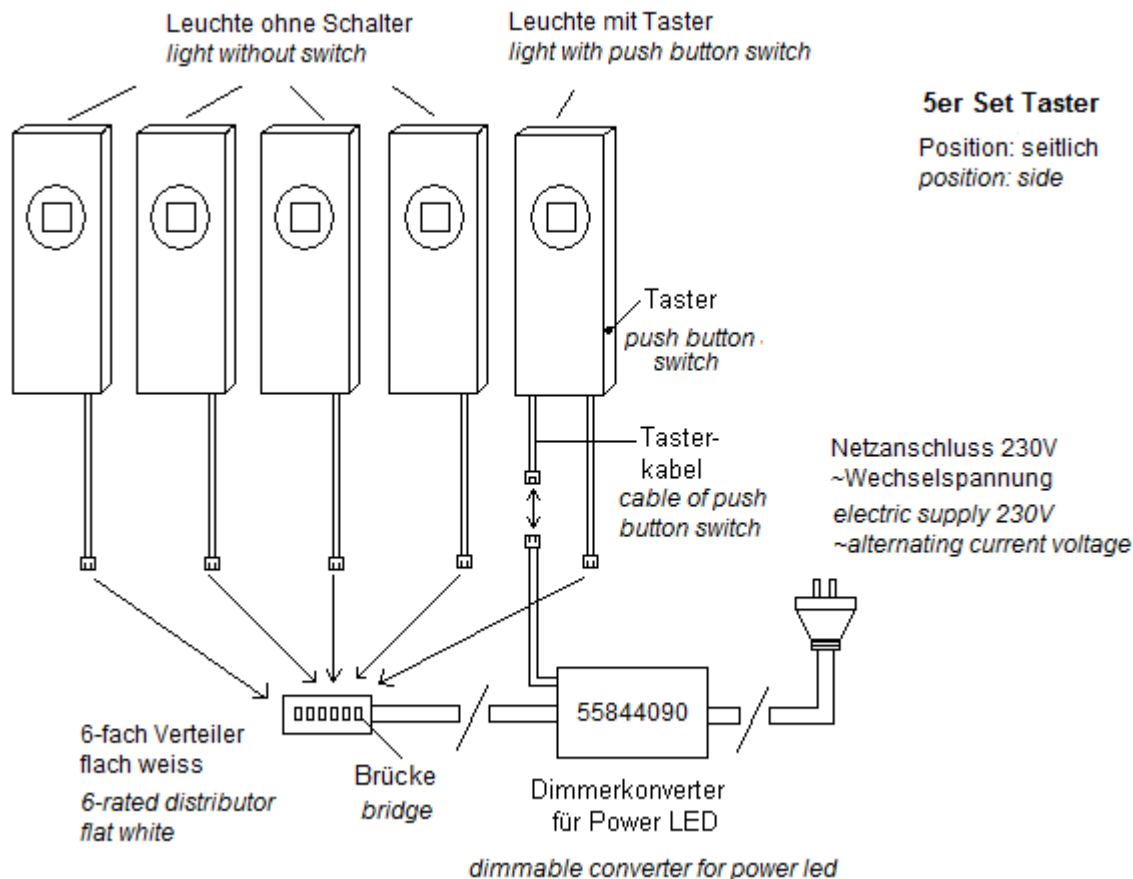

Anschlussplan / connection plan

Anwendungshinweis / application of usage

Für eine einwandfreie und ordentliche Montage, lesen Sie bitte unsere
Gebrauchs- und Montageanweisung aufmerksam durch.

For correct and proper assembling, please read our instruction and installation manual.

Haftungsausschluss / disclaimer of warranty

Technische Änderungen und Irrtümer vorbehalten.

Technical changes and errors excepted.