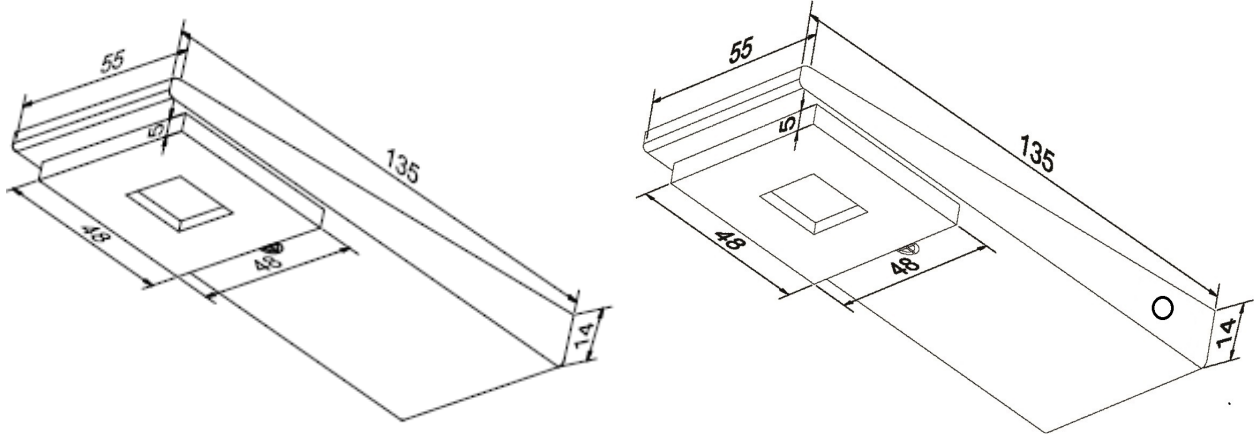

Technische Zeichnung / technical drawing