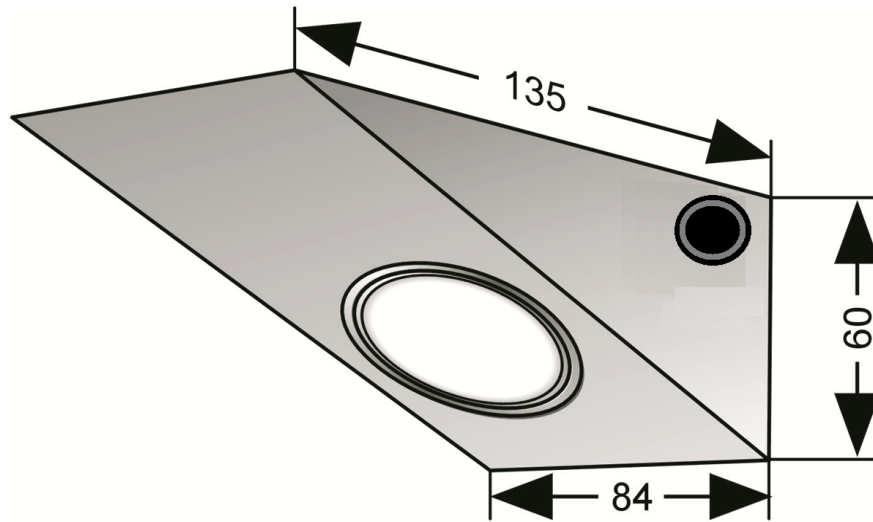

Technische Zeichnung / technical drawing