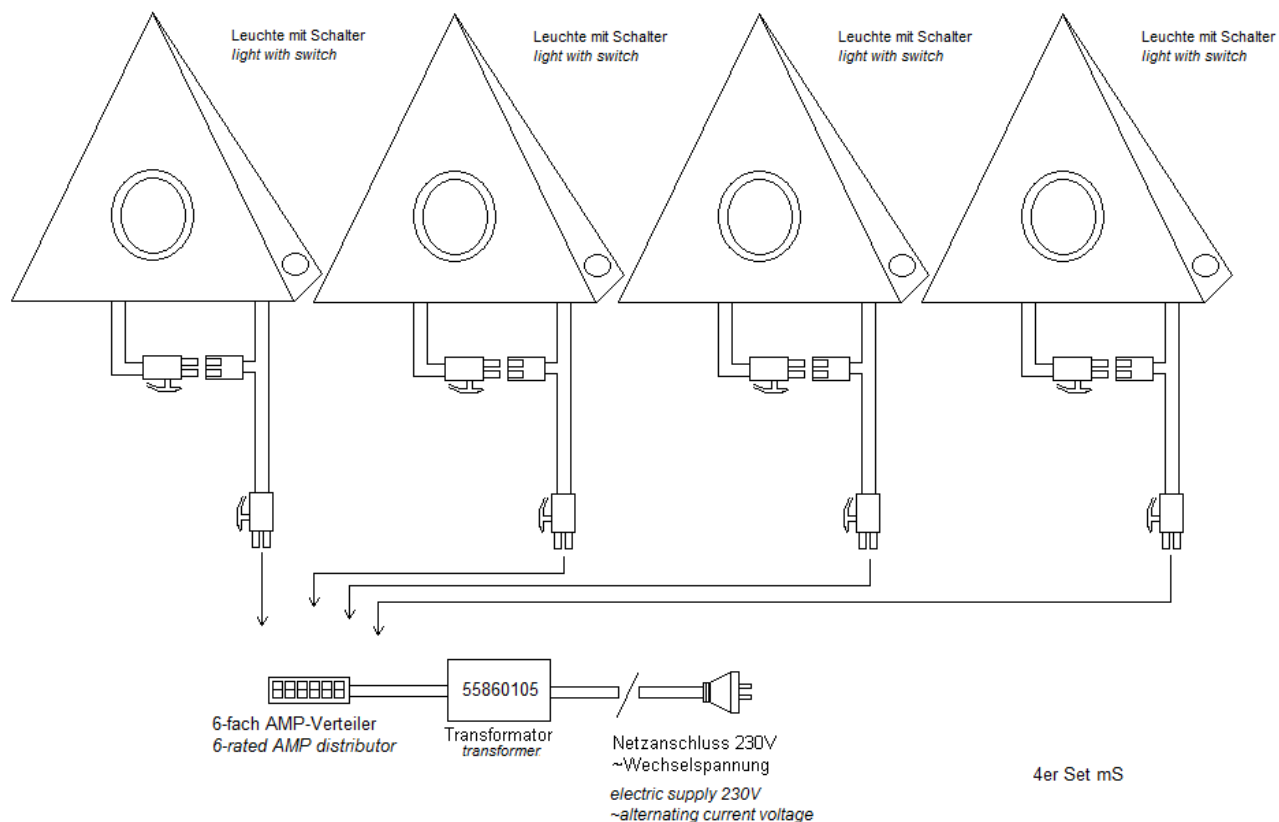

Technische Zeichnung / technical drawing

Energielabel / label of energy

**Technische Daten Lampe / technical specifications lamp**

	Einheit / unit	je 1 Stk Lampe / each 1pcs of lamp
Bemessungsleistung / rated power	W	20
Bemessungsspannung / rated voltage	V	230
Bemessungslichtstrom / rated luminous flux	lm	260
Ähnlichste Farbtemperatur / correlated color temperature	K	2700
Umgebungstemperatur / ambient temperature	°C	25 ± 1
Lichtausbeute / light efficiency	lm / W	13
Farbwiedergabe / color rendering	Ra	85
Abstrahlwinkel / angle of radiation	°	60
Energieeffizienzindex / index of energy efficiency	-	0,780
Energieeffizienzklasse / class of energy efficiency	-	C

### Anschlussplan / connection plan