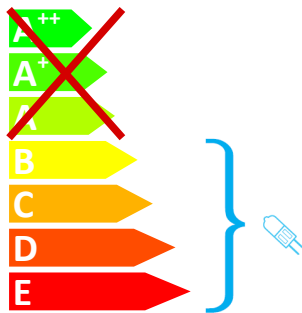

IKM GmbH Typ 55395020

Diese Leuchte ist geeignet für Leuchtmittel der Energieklassen:

Diese Leuchte wird verkauft mit einem Leuchtmittel der Energieklasse: **C**

874/2012