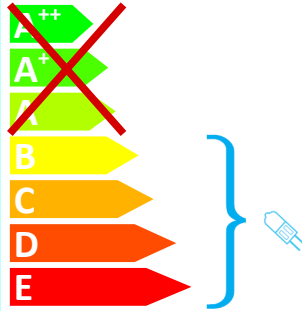

IKM GmbH Typ 55395042

Diese Leuchte ist geeignet für Leuchtmittel der Energieklassen:

Diese Leuchte wird verkauft mit einem Leuchtmittel der Energieklasse: **C**

874/2012