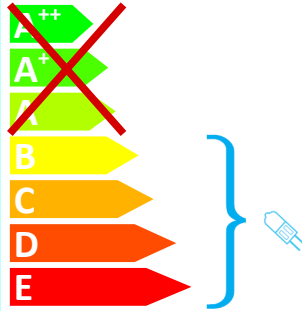

IKM GmbH Typ 55640220

Diese Leuchte ist geeignet für Leuchtmittel der Energieklassen:

Diese Leuchte wird verkauft mit einem Leuchtmittel der Energieklasse: **C**

874/2012