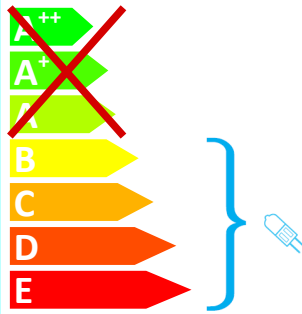

IKM GmbH Typ 55640242

Diese Leuchte ist geeignet für Leuchtmittel der Energieklassen:

Diese Leuchte wird verkauft mit einem Leuchtmittel der Energieklasse: **C**

874/2012