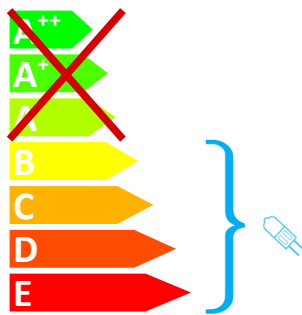

IKM GmbH Typ 55640420

Diese Leuchte ist geeignet für Leuchtmittel der Energieklassen:

Diese Leuchte wird verkauft mit einem Leuchtmittel der Energieklasse: **C**

874/2012