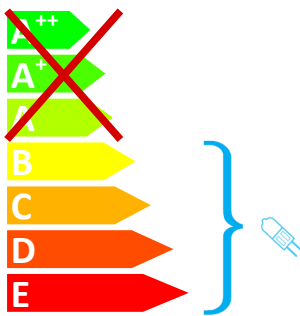

IKM GmbH Typ 55640520

Diese Leuchte ist geeignet für Leuchtmittel der Energieklassen:

Diese Leuchte wird verkauft mit einem Leuchtmittel der Energieklasse: **C**

874/2012