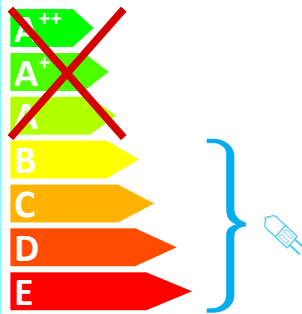

IKM GmbH Typ 55640542

Diese Leuchte ist geeignet für Leuchtmittel der Energieklassen:

Diese Leuchte wird verkauft mit einem Leuchtmittel der Energieklasse: **C**

874/2012