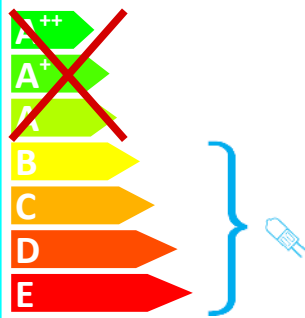

IKM GmbH Typ 55390100

Diese Leuchte ist geeignet für Leuchtmittel der Energieklassen:

Diese Leuchte wird verkauft mit einem Leuchtmittel der Energieklasse: **C**

874/2012