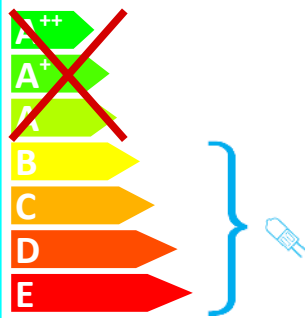

IKM GmbH Typ 55390142

Diese Leuchte ist geeignet für Leuchtmittel der Energieklassen:

Diese Leuchte wird verkauft mit einem Leuchtmittel der Energieklasse: **C**

874/2012