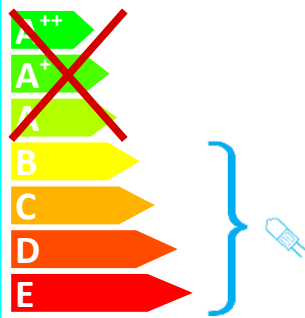

IKM GmbH Typ 55600205

Diese Leuchte ist geeignet für Leuchtmittel der Energieklassen:

Diese Leuchte wird verkauft mit einem Leuchtmittel der Energieklasse: **C**

874/2012