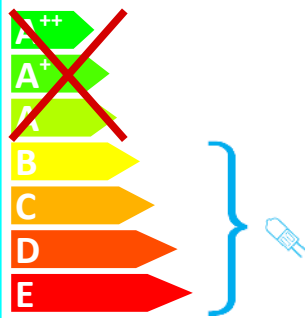

IKM GmbH Typ 55600305

Diese Leuchte ist geeignet für Leuchtmittel der Energieklassen:

Diese Leuchte wird verkauft mit einem Leuchtmittel der Energieklasse: **C**

874/2012