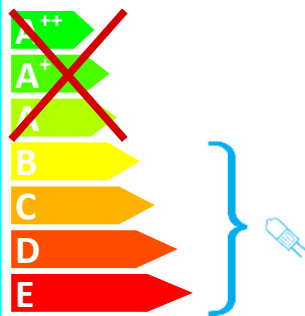

IKM GmbH Typ 55600320

Diese Leuchte ist geeignet für Leuchtmittel der Energieklassen:

Diese Leuchte wird verkauft mit einem Leuchtmittel der Energieklasse: **C**

874/2012