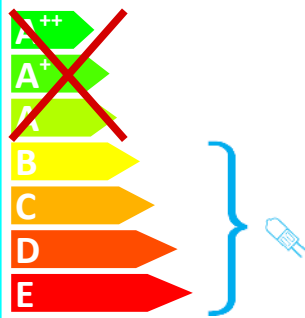

IKM GmbH Typ 55600340

Diese Leuchte ist geeignet für Leuchtmittel der Energieklassen:

Diese Leuchte wird verkauft mit einem Leuchtmittel der Energieklasse: **C**

874/2012