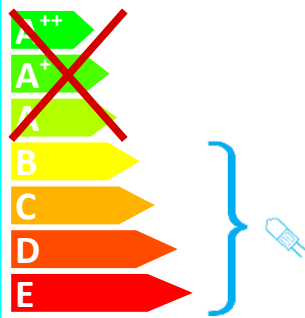

IKM GmbH Typ 55600342

Diese Leuchte ist geeignet für Leuchtmittel der Energieklassen:

Diese Leuchte wird verkauft mit einem Leuchtmittel der Energieklasse: **C**

874/2012