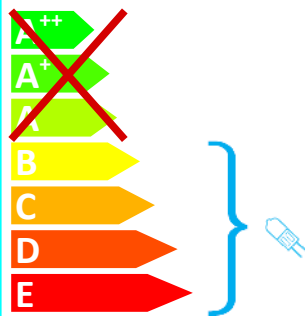

IKM GmbH Typ 55600400

Diese Leuchte ist geeignet für Leuchtmittel der Energieklassen:

Diese Leuchte wird verkauft mit einem Leuchtmittel der Energieklasse: **C**

874/2012