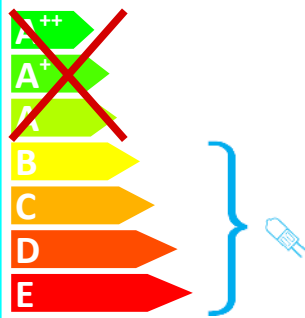

IKM GmbH Typ 55600446

Diese Leuchte ist geeignet für Leuchtmittel der Energieklassen:

Diese Leuchte wird verkauft mit einem Leuchtmittel der Energieklasse: **C**

874/2012