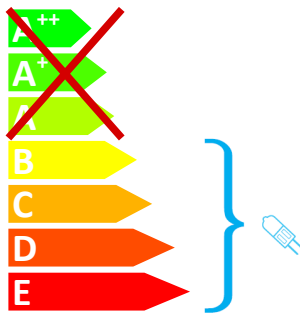

IKM GmbH Typ 55650242

Diese Leuchte ist geeignet für Leuchtmittel der Energieklassen:

Diese Leuchte wird verkauft mit einem Leuchtmittel der Energieklasse: **C**

874/2012