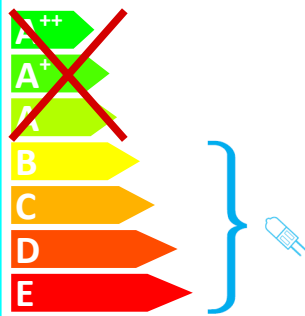

IKM GmbH Typ 55650440

Diese Leuchte ist geeignet für Leuchtmittel der Energieklassen:

Diese Leuchte wird verkauft mit einem Leuchtmittel der Energieklasse: **C**

874/2012