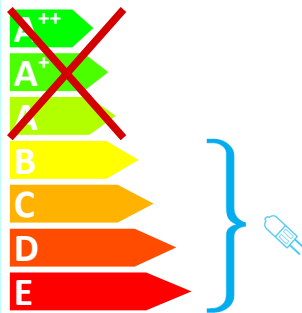

IKM GmbH Typ 55650442

Diese Leuchte ist geeignet für Leuchtmittel der Energieklassen:

Diese Leuchte wird verkauft mit einem Leuchtmittel der Energieklasse: **C**

874/2012