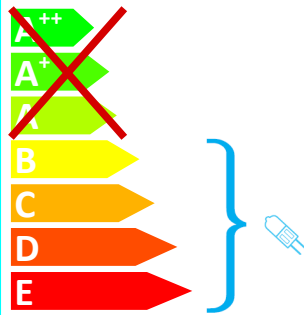

IKM GmbH Typ 55450140

Diese Leuchte ist geeignet für Leuchtmittel der Energieklassen:

Diese Leuchte wird verkauft mit einem Leuchtmittel der Energieklasse: **C**

874/2012