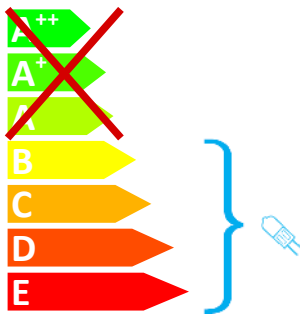

IKM GmbH Typ 55774042

Diese Leuchte ist geeignet für Leuchtmittel der Energieklassen:

Diese Leuchte wird verkauft mit einem Leuchtmittel der Energieklasse: **C**

874/2012