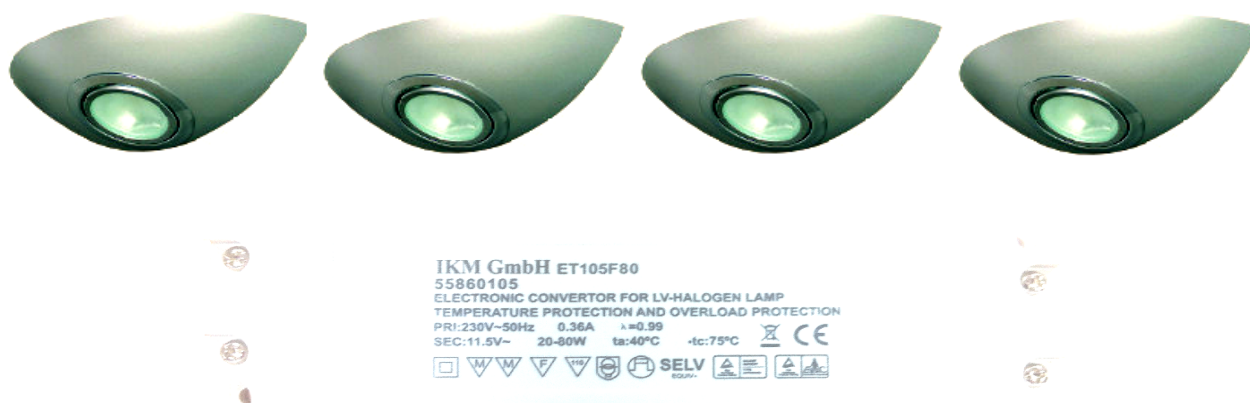

Datenblatt
data sheet

Typ: / type:

56560442

**Kurzbezeichnung:
short term:**

**omikron edel 4er Set oS ww
omikron stainless steel 4pcs w/o switch ww**

**Produktbeschreibung:
product description:**

Gebogene Leuchte aus Edelstahl. Halogen-Metallstrahler mit gehärtetem Sicherheitsglas in gewölbter Form. Ideal für jede Küche.
Bended halogen luminaire made out of stainless steel. Halogen spot with safety glass, curved design. Ideal for each kitchen.

**Verwendungsbereich:
application area:**

Wohnmöbel, Küchen
furniture, kitchen

**Kurzinformationen:
short note:**

4x20W, warmweiss, 12V, edelstahl ohne Schalter
4x20W, warm white, 12V, stainless steel without switch