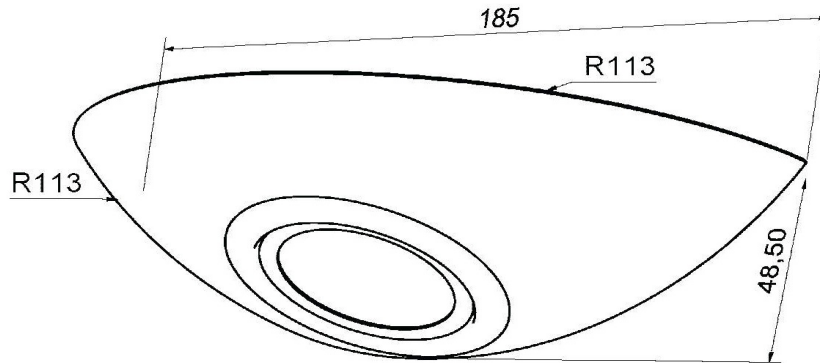

Technische Zeichnung / technical drawing