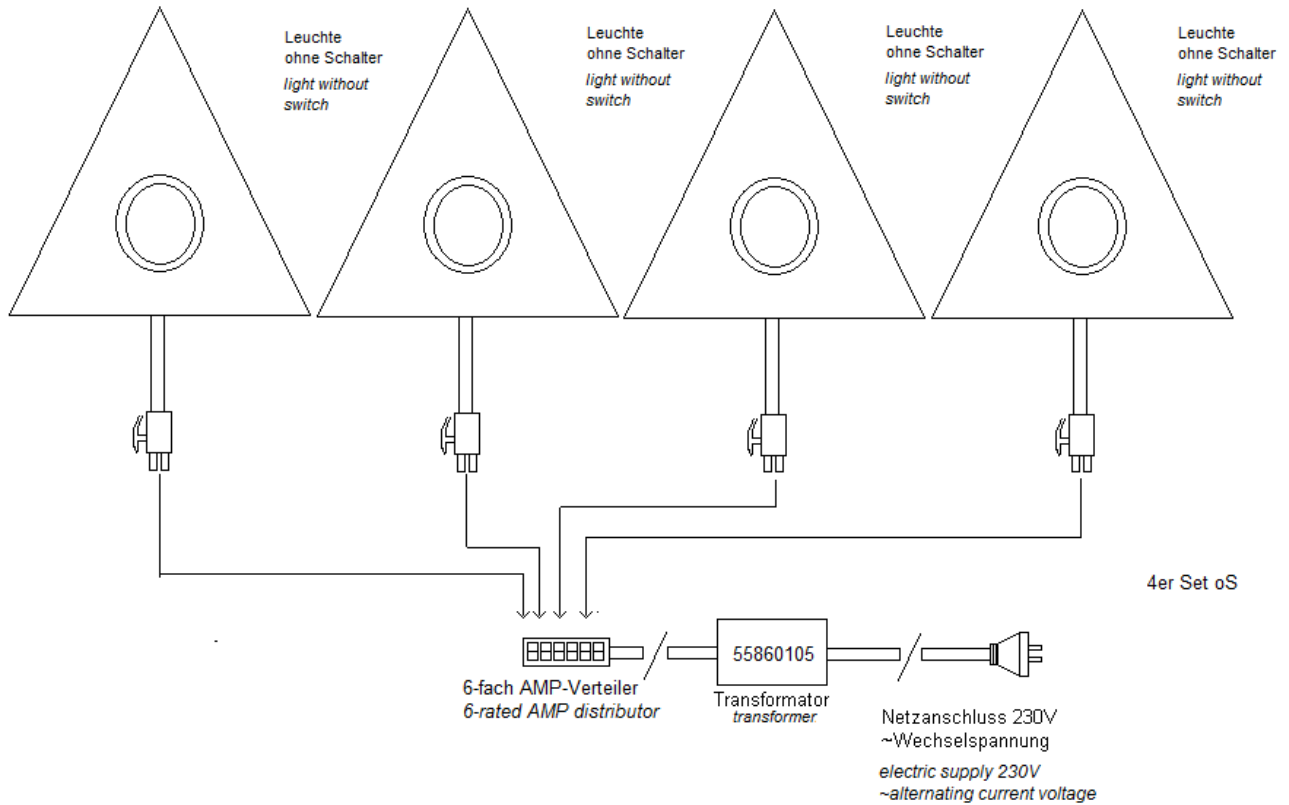

Anschlussplan / connection plan

Anwendungshinweis / application of usage

Für eine einwandfreie und ordentliche Montage, lesen Sie bitte unsere
Gebrauchs- und Montageanweisung aufmerksam durch.

For correct and proper assembling, please read our instruction and installation manual.

Haftungsausschluss / disclaimer of warranty

Technische Änderungen und Irrtümer vorbehalten.

Technical changes and errors excepted.