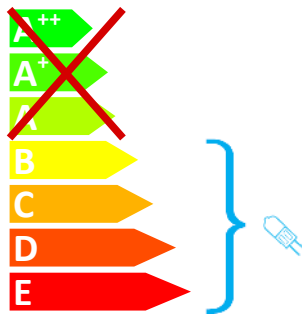

IKM GmbH Typ 56560242

Diese Leuchte ist geeignet für Leuchtmittel der Energieklassen:

Diese Leuchte wird verkauft mit einem Leuchtmittel der Energieklasse: **C**

874/2012