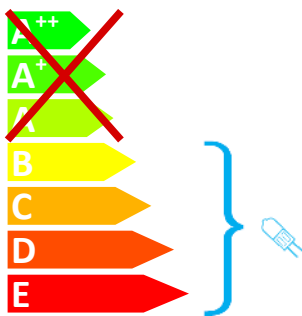

IKM GmbH Typ 56560342

Diese Leuchte ist geeignet für Leuchtmittel der Energieklassen:

Diese Leuchte wird verkauft mit einem Leuchtmittel der Energieklasse: **C**

874/2012