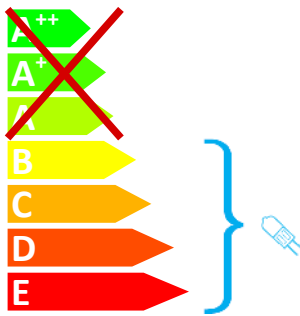

IKM GmbH Typ 56560442

Diese Leuchte ist geeignet für Leuchtmittel der Energieklassen:

Diese Leuchte wird verkauft mit einem Leuchtmittel der Energieklasse: **C**

874/2012