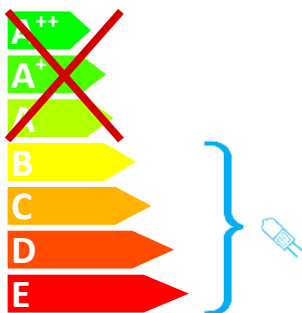

IKM GmbH Typ 56560542

Diese Leuchte ist geeignet für Leuchtmittel der Energieklassen:

Diese Leuchte wird verkauft mit einem Leuchtmittel der Energieklasse: **C**

874/2012