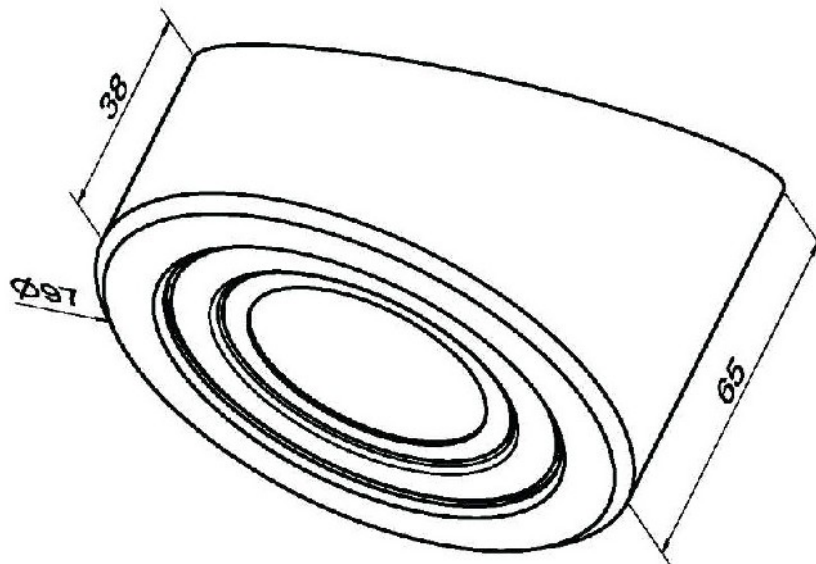

Technische Zeichnung / technical drawing

Energielabel / label of energy

IKM GmbH Typ

Diese Leuchte enthält eingebaute LED-Lampen.

Die Lampen können in der Leuchte nicht ausgetauscht werden.

874/2012

IKM GmbH Typ

This light contains built-in LED lamps.

The lamps cannot be exchanged in the light.

874/2012