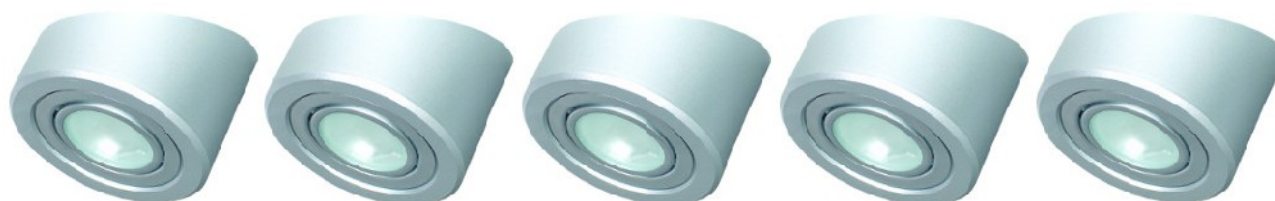

Datenblatt
data sheet

Typ: / type:

59316510MB

**Kurzbezeichnung:
short term:**

**sig59 alu 5er Set oS kw matt
sig59 alu 5pcs w/o switch cw frosted**

**Produktbeschreibung:
product description:**

Röhrenförmige Halogenleuchte aus Kunststoff. Halogen-Metallstrahler mit gehärtetem Sicherheitsglas in klassischer Form. Ideal für jede Küche.
Tube-shaped halogen luminaire made out of synthetics. Halogen spot with saftey glass, classic design. Ideal for each kitchen.

**Verwendungsbereich:
application area:**

Wohnmöbel, Küchen
furniture, kitchen

**Kurzinformationen:
short note:**

5x3W, kaltweiss, 320mA, aluminium ohne Schalter matt
5x3W, cold white, 320mA, aluminium without switch frosted