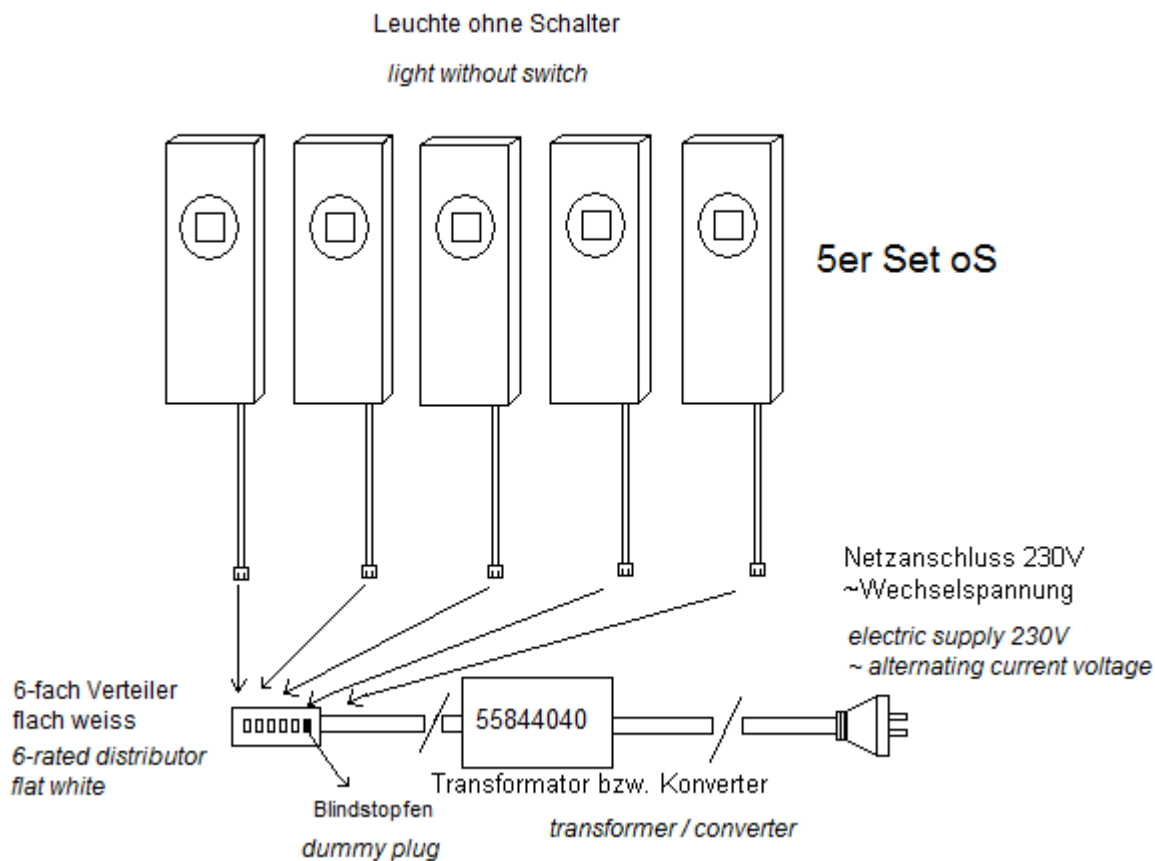

Anschlussplan / connection plan

Anwendungshinweis / application of usage

Für eine einwandfreie und ordentliche Montage, lesen Sie bitte unsere
Gebrauchs- und Montageanweisung aufmerksam durch.

For correct and proper assembling, please read our instruction and installation manual.

Haftungsausschluss / disclaimer of warranty

Technische Änderungen und Irrtümer vorbehalten.

Technical changes and errors excepted.