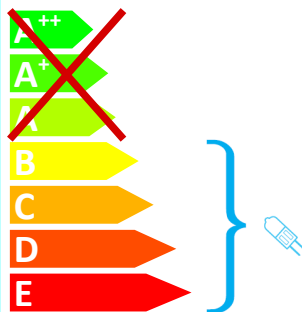

IKM GmbH Typ 55700142

Diese Leuchte ist geeignet für Leuchtmittel der Energieklassen:

Diese Leuchte wird verkauft mit einem Leuchtmittel der Energieklasse: **C**

874/2012