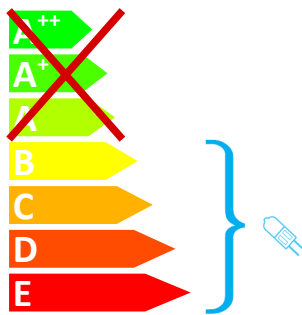

IKM GmbH Typ 55770242

Diese Leuchte ist geeignet für Leuchtmittel der Energieklassen:

Diese Leuchte wird verkauft mit einem Leuchtmittel der Energieklasse: **C**

874/2012