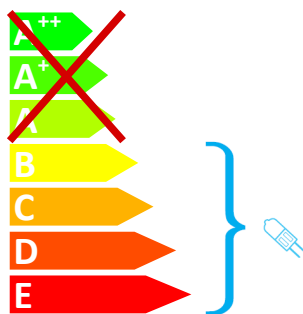

IKM GmbH Typ 55770440

Diese Leuchte ist geeignet für Leuchtmittel der Energieklassen:

Diese Leuchte wird verkauft mit einem Leuchtmittel der Energieklasse: **C**

874/2012