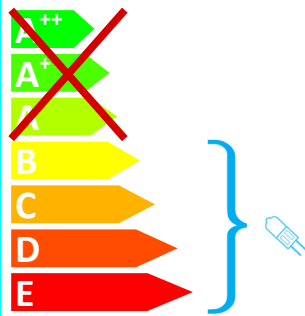

IKM GmbH Typ 55770442

Diese Leuchte ist geeignet für Leuchtmittel der Energieklassen:

Diese Leuchte wird verkauft mit einem Leuchtmittel der Energieklasse: **C**

874/2012