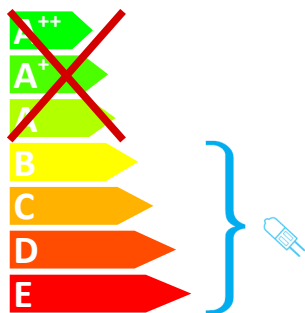

IKM GmbH Typ 55770542

Diese Leuchte ist geeignet für Leuchtmittel der Energieklassen:

Diese Leuchte wird verkauft mit einem Leuchtmittel der Energieklasse: **C**

874/2012