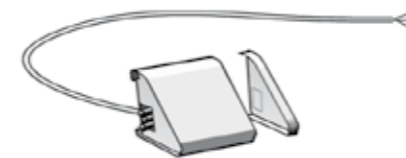

Modu54 Power LED

Modu54 - Power LED
LED Unterbauleuchte

Material: Aluminium
Farbe: Aluminium
Leuchtmittel: Power LED 3 W
Anschluss: LED Trafo DC 350mA

Modular Noblesse, auf Maß gefertigte Möbelleuchte. Hochwertiges, eloxiertes Aluprofil gibt der Leuchte eine besondere Qualität. LED in warm-weiss, maximale Stromaufnahme von 3 Watt je Leuchte und eine geringe Erwärmung garantieren eine Ausleuchtung ähnlich einem 20 Watt Halogen-Leuchtmittel.

Lampenkörper mit Seitenteilen	Artikelnummer
Länge: bis 3 Meter, nach Mass	5424 5020
LED Strahlereinsatz	Artikelnummer
Aluminium LED Strahler 3W	5932 1120
Steckdose mit Rahmen	Artikelnummer
1-fach Steckdose	5420.100.00
2-fach Steckdose	5420.200.00

Next generation POWER LED
EFFIZIENTES ARBEITSLICHT