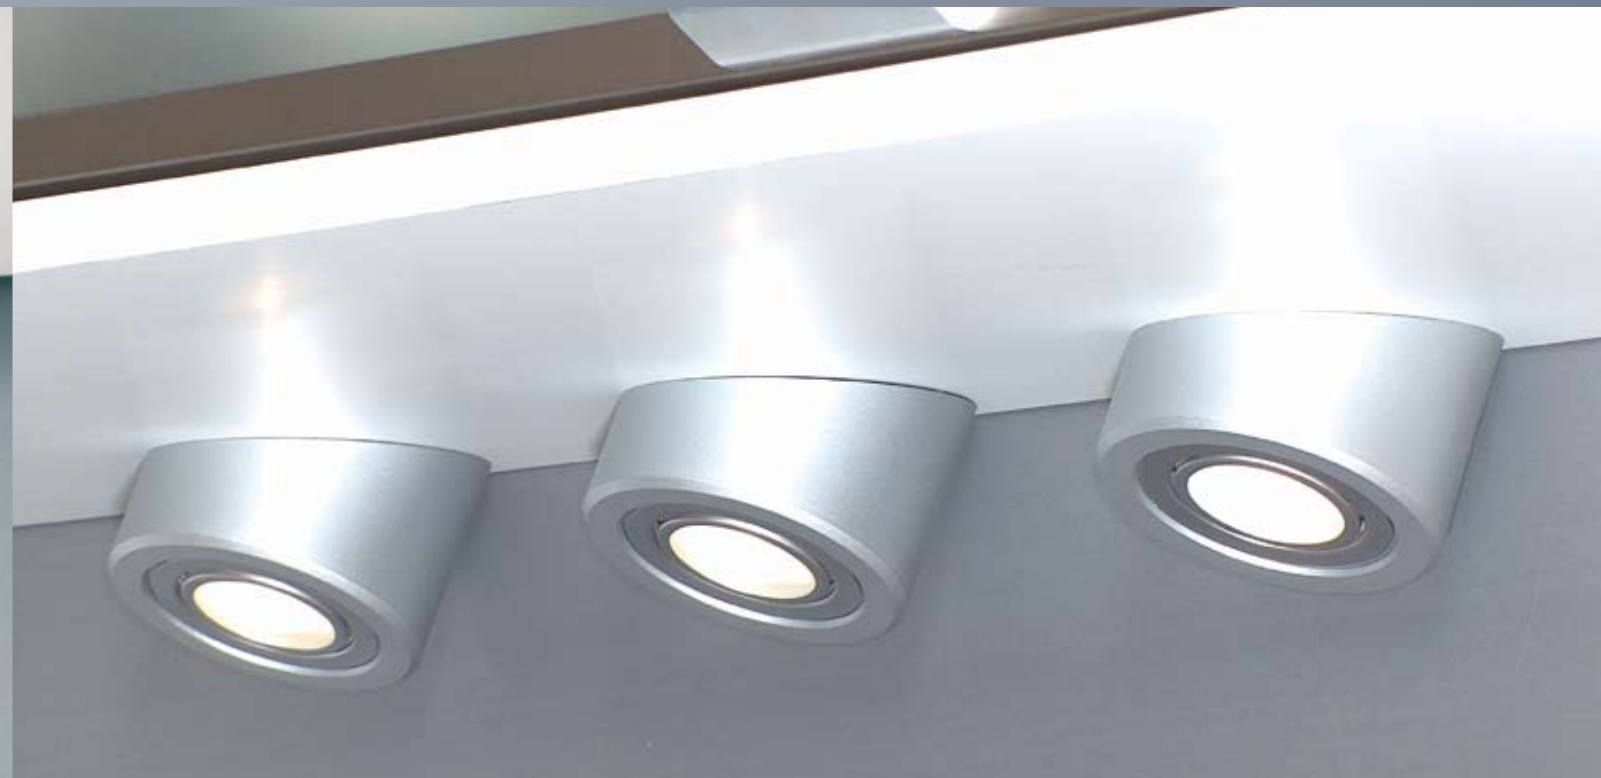

DELTA LED

POWER LED - DELTA
endlich Arbeitslicht....

Material: Aluminium o. Edelstahl
Farbe: Aluminium oder Edelstahl
Leuchtmittel: Power LED 3 W
Anschluss: LED Trafo DC 350mA

Moderne Power-LED Unterbauleuchte in klassischer Form, universal einsetzbar zur Beleuchtung von Arbeitsflächen bei hohem Anspruch bezüglich der Ausleuchtung.

Durch den Einsatz des neu entwickelten IKM Kühlkörper - Reflektor Systems erreicht der Strahler eine Ausleuchtung ähnlich einem 20 Watt Halogen-Leuchtmittel.

Starke Lichtbündelung, LED in warm-weiss, maximale Stromaufnahme von 3 Watt je Leuchte und eine geringe Erwärmung garantieren einen maximalen Nutzen.

Aluminium, ww	Artikelnummer
mit Zentralschalter	5930 2120
ohne Schalter	5930 1120
Edelstahl, ww	Artikelnummer
mit Zentralschalter	5930 2121
ohne Schalter	5930 1121

Next generation POWER LED
EFFIZIENTES ARBEITSLICHT

Next generation POWER LED
EFFIZIENTES ARBEITSLICHT

SIG59 Power LED

Power LED - SIG59
endlich Arbeitslicht....

Material: Kunststoff
Farbe: Aluminium
Leuchtmittel: Power LED 3 W
Anschluss: LED Trafo DC 350mA

Moderne Power-LED Unterbauleuchte in klassischer Form, universal einsetzbar zur Beleuchtung von Arbeitsflächen bei hohem Anspruch bezüglich der Ausleuchtung.

Durch den Einsatz des neu entwickelten IKM Kühlkörper - Reflektor Systems erreicht der Strahler eine Ausleuchtung ähnlich einem 20 Watt Halogen-Leuchtmittel.

Starke Lichtbündelung, LED in warm-weiss, maximale Stromaufnahme von 3 Watt je Leuchte und eine geringe Erwärmung garantieren einen maximalen Nutzen.

Produkt	Artikelnummer
mit Zentralschalter, ww	5931 7120
ohne Schalter, ww	5931 6120