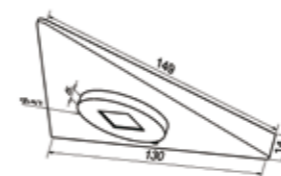

Next generation POWER LED
EFFIZIENTES ARBEITSLICHT