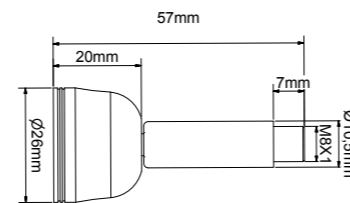

LED Einbau-Spot *Neu*

LED Einbaustrahler
mit Klemmsockel

Material: Aluminium
Farbe: Aluminium
Leuchtmittel: LED 1 x 1 Watt Power LED warm weiss
Anschluss: LED Trafo 12 Volt oder DC 350 mA

Sehr kleiner, flacher Einbaustrahler zur Akzentbeleuchtung von Möbeln, Regalen und Vitrinen. Universal einsetzbar, jedoch besonders dort, wo an der Oberfläche niedrige Temperaturen einzuhalten sind.

Neues Design und einfachster Einbau, durch den neu entwickelten Klemmsockel, bieten individuelle Möglichkeiten in privaten, wie geschäftlichen Anwendungsbereichen.

Beleuchtung kann sowohl in der 12 Volt als auch in der 350 mA Variante bezogen werden.

Produkt	Artikelnummer
Ausführung 12 Volt	5911 1120
Ausführung DC 350 mA	5911 2120