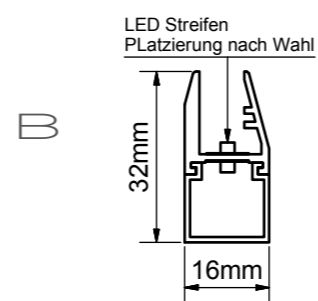

LED Glasboden

LED Glasbodenbeleuchtung

Material: Aluminium
Farbe: Aluminium eloxiert
Leuchtmittel: SMD LED ca. 2,7W pro 50 cm
Lichtfarbe: warm weiß
Anschluss: LED Trafo DC 12V

Modernes, hochwertiges Aluminiumprofil zur Ausleuchtung der Glasböden. Akzentbeleuchtung für Glasvitrinen, Schränke mit Glasböden oder für Wohnwände mit Glasböden.

Individuelle Längen ab 5 cm, einfache Montage.

Produkt
Ausleuchtung der Glaskante „vorne“
Typ A 5709
Produkt
Ausleuchtung der Rückwand
Typ B 5706
Produkt
Ausleuchtung der Glaskante und Rückwand
Typ B 5705