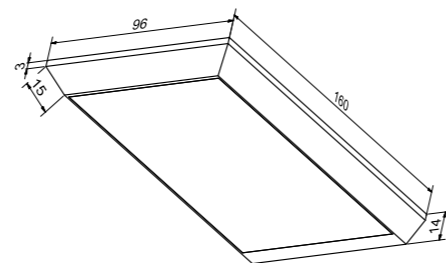

LED Glas flach

LED - Glas - flach
LED Unterbauleuchte

Material: Kunststoff und Glas
Farbe: Aluminium
Leuchtmittel: Power LED 3X1 W je Leuchte
Anschluss: LED Trafo DC 350mA

Vollendetes Design in gesofteter Form, mit Abdeckung aus hochwertigem, satiniertem Sicherheitsglas. Dekorative Nischenleuchte zur idealen Ausleuchtung des Arbeitsbereiches.

Unterbauleuchte zum universalen Einsatz im Wohnbereich, Küche oder Schlafzimmer.

LED in warm-weiss, maximale Stromaufnahme von 3 Watt je Leuchte und eine geringe Erwärmung garantieren eine hohe Arbeitsplatzausleuchtung.

Produkt	Artikelnummer
ohne Schalter	5910 1120
optionales Zubehör:	
IR Sensorschalter (siehe Seite 31)	5106 0100

Next generation POWER LED
EFFIZIENTES ARBEITSLICHT