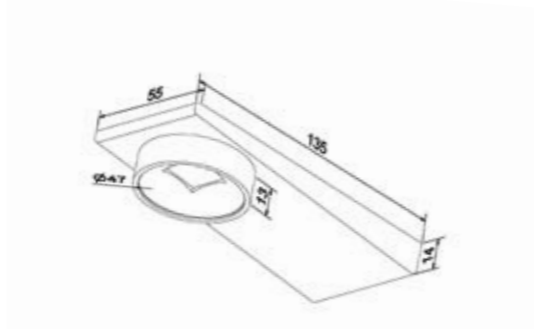

LED POWER

LED - POWER - hoch
Emotion und Funktion

Material: Aluminium oder Edelstahl / Kunststoff
Farbe: Aluminium oder Edelstahl
Leuchtmittel: Power LED je 3 W
Anschluss: LED Trafo DC 350mA

Moderne Power- LED Aufbauleuchte mit sehr flachem Gehäuse und aufgesetztem Ring zu Lichtbündelung. Das moderne Design und der Einsatz von hochwertigem Materialien machen diesen Strahler zur exklusiven Leuchte in Küche, Wohnzimmer, Bad und Schlafzimmer.

Durch die neueste Generation effizienter und sehr kleiner Power- LED's ist es möglich, neue Formen, bei der Gestaltung der Leuchten, zu realisieren.

Starke Lichtbündelung, LED in warm-weiss, maximale Stromaufnahme von 3 Watt je Leuchte und eine geringe Erwärmung garantieren eine Ausleuchtung ähnlich einem 20 Watt Halogen-Leuchtmittel.

Aluminium, ww	Artikelnummer
mit Zentralschalter	5935 7120
ohne Schalter	5935 6120

Edelstahl, ww	Artikelnummer
mit Zentralschalter	5935 7121
ohne Schalter	5935 6121

Next generation POWER LED
EFFIZIENTES ARBEITSLICHT