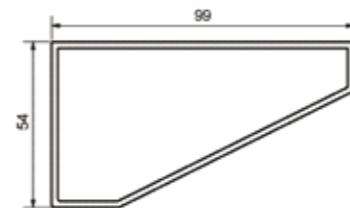

Modu54 Power LED

Modu54 - Power LED
LED Unterbauleuchte

Material: Aluminium
Farbe: Aluminium
Leuchtmittel: Power LED 3 W
Anschluss: LED Trafo DC 350mA

Modular Noblesse, auf Maß gefertigte Möbelleuchte. Hochwertiges, eloxiertes Aluprofil gibt der Leuchte eine besondere Qualität. LED in warm-weiss, maximale Stromaufnahme von 3 Watt je Leuchte und eine geringe Erwärmung garantieren eine Ausleuchtung ähnlich einem 20 Watt Halogen-Leuchtmittel.

Lampenkörper mit Seitenteilen	Artikelnummer
Länge: bis 3 Meter, nach Mass	5424 5020
LED Strahlereinsatz	Artikelnummer
Aluminium LED Strahler 3W	5932 1120
Steckdose mit Rahmen	Artikelnummer
1-fach Steckdose	5420.100.00
2-fach Steckdose	5420.200.00

Next generation POWER LED
EFFIZIENTES ARBEITSLICHT