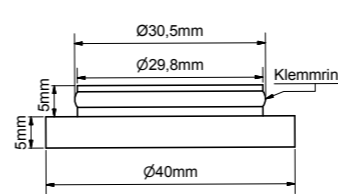

LED Einbau-Spot *Neu*

LED Einbaustrahler
mit Klemmsockel

Material: Aluminium
Farbe: Aluminium
Leuchtmittel: LED 1 x 1 Watt Power LED warm weiss
Anschluss: LED Trafo 12 Volt oder DC 350 mA

Sehr kleiner, flacher Einbaustrahler zur Akzentbeleuchtung von Möbeln, Regalen und Vitrinen. Universal einsetzbar, jedoch besonders dort, wo an der Oberfläche niedrige Temperaturen einzuhalten sind.

Neues Design und einfachster Einbau, durch den neu entwickelten Klemmsockel, bieten individuelle Möglichkeiten in privaten, wie geschäftlichen Anwendungsbereichen.

Beleuchtung kann sowohl in der 12 Volt als auch in der 350 mA Variante bezogen werden.

Produkt	Artikelnummer
Ausführung 12 Volt	5911 1120
Ausführung DC 350 mA	5911 2120