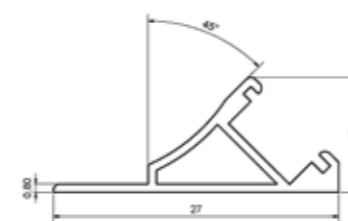

LED 45Grad

LED 45 Grad
speziell für Schubladen

Material: Aluminium
Farbe: Aluminium eloxiert
Leuchtmittel: SMD LED, ca. 2,7 Watt pro 50cm
Lichtfarbe: warm weiß
Anschluss: LED Trafo DC 12V

Multifunktionsleuchte mit 45 Grad angeschrägtem Aluminiumprofil speziell für Schubladen. Direkte oder indirekte Beleuchtung in einer Schublade, Ausleuchtung nach vorne. Die Lichtleiste kann individuell alle 4,5 cm gekürzt werden und wird aufgeklebt oder geschraubt.

Die Leuchte kann alternativ mit einem Sensor- Magnetschalter zum Ein - Ausschalten bestellt werden. Der Sensor mit der gesamten Elektronik befindet sich auf dem Aluminiumprofil. Als Schalter dient ein Magnet, der auf eine Schublade aufgeklebt oder angeschraubt werden kann.

Produkt	Artikelnummer
ohne Schalter	5708 9999
mit Sensor-Magnetschalter	5708 9999M
individuelle Längen von 20 - 150 cm