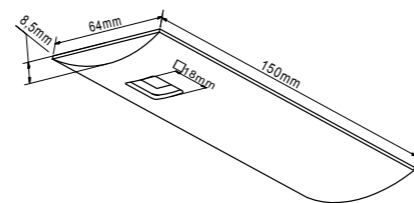

LED d'lau *Neu*

LED – Power - halbrund – Emotion und Funktion

Material: temperaturbeständiger Kunststoff
Farbe: Aluminium oder Edelstahl
Leuchtmittel: Power LED je 3 Watt
Anschluss: LED Trafo DC 350 mA

Moderne Power – LED Aufbauleuchte, sehr flaches Gehäuse vollendete Form.

Besonders vorteilhaft: Befestigung der Grundplatte mit Schrauben. Das sichtbare Gehäuse wird nachträglich auf die Grundplatte aufgeschoben. Dieses ermöglicht eine Optik ohne sichtbare Befestigungselemente!

Das formschöne Design und der Einsatz hochwertiger Materialien machen diesen Strahler zur exklusiven Leuchte in Küche, Wohnzimmer, Bad und Schlafzimmer.

LED in warm weiss, maximale Stromaufnahme von 3 Watt je Leuchte und eine geringere Erwärmung garantieren eine Ausleuchtung ähnlich einem 20 Watt Halogen-Leuchtmittel.

Schaltbar über eine schaltbare Steckdose oder über optionalen IR-Sensorschalter.

Aluminium, ww	Artikelnummer
Aluminium	59310 6120
Edelstahl	59310 6121
IR-Sensorschalter (siehe Seite 31)	5106 0100

Next generation POWER LED EFFIZIENTES ARBEITSLICHT