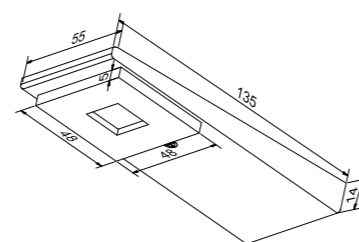

LED quadrat

Power LED - quadrat
Emotion und Funktion

Material: Aluminium o. Edelstahl/ Kunststoff
Farbe: Aluminium oder Edelstahl
Leuchtmittel: Power LED 3 W
Anschluss: LED Trafo DC 350mA

Elegante, sehr flache Power-LED Unterbauleuchte, quadratische Form, modernes Design. Arbeitsplatzbeleuchtung oder zur Beleuchtung von Vitrinen im Messe- oder Ladenbau und Displaybeleuchtung.

Ideale Ausleuchtung des Arbeitsbereiches durch die Schrägstellung.

LED in warm-weiss, maximale Stromaufnahme von 3 Watt je Leuchte und eine geringe Erwärmung garantieren eine hohe Arbeitsplatzausleuchtung.

Aluminium, ww	Artikelnummer
mit Zentralschalter	5934 7120
ohne Schalter	5934 6120

Edelstahl, ww	Artikelnummer
mit Zentralschalter	5934 7121
ohne Schalter	5934 6121

Next generation POWER LED
EFFIZIENTES ARBEITSLICHT