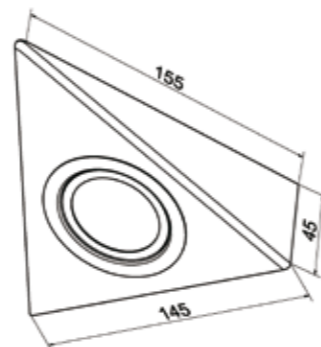

DELTA LED

POWER LED - DELTA
endlich Arbeitslicht....

Material: Aluminium o. Edelstahl
Farbe: Aluminium oder Edelstahl
Leuchtmittel: Power LED 3 W
Anschluss: LED Trafo DC 350mA

Moderne Power-LED Unterbauleuchte in klassischer Form, universal einsetzbar zur Beleuchtung von Arbeitsflächen bei hohem Anspruch bezüglich der Ausleuchtung.

Durch den Einsatz des neu entwickelten IKM Kühlkörper - Reflektor Systems erreicht der Strahler eine Ausleuchtung ähnlich einem 20 Watt Halogen-Leuchtmittel.

Starke Lichtbündelung, LED in warm-weiss, maximale Stromaufnahme von 3 Watt je Leuchte und eine geringe Erwärmung garantieren einen maximalen Nutzen.

Aluminium, ww	Artikelnummer
mit Zentralschalter	5930 2120
ohne Schalter	5930 1120
Edelstahl, ww	Artikelnummer
mit Zentralschalter	5930 2121
ohne Schalter	5930 1121

Next generation POWER LED
EFFIZIENTES ARBEITSLICHT

Next generation POWER LED
EFFIZIENTES ARBEITSLICHT