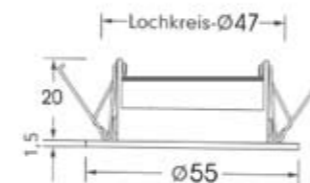

Next generation POWER LED
EFFIZIENTES ARBEITSLICHT