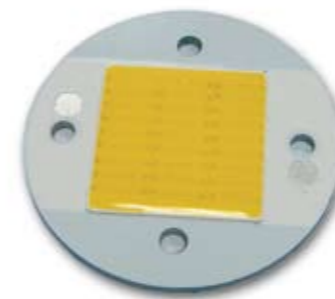

Future of Light

In den letzten Jahren hat die Forschung eine rasante Entwicklung erlebt und vor allem mit der LED - Technologie eine neue, einzigartige Welt erschaffen. Von Experten wird sie als die Lampe der Zukunft bezeichnet und ihre Einsatzmöglichkeiten scheinen schier grenzenlos zu sein...

welcome to the future!

LED - Typen:

Beim T-Type handelt es sich um bedrahtete Dioden, die mit ihrem meist durchsichtigen Kunststoffgehäuse und dem linsenförmigen Lichtaustritt einen definierten, engen Austrittswinkel leisten. Dieser Typ ist der älteste und weit verbreitet. Aufgrund seines geschlossenen Gehäuses kann Wärme nicht gut abgeleitet werden und kann daher nicht in Leistungsregionen wie eine Power-LED vorstossen.

Die SMD (Surface Mount Device) entspricht weitgehend dem Aufbau diskreter Bauelemente. Bauteile werden direkt auf der Leiterplattenoberfläche verlötet und angebracht. Dadurch ist es möglich, die Temperatur optimal aus dem Halbleiterkristall nach außen zu leiten. Mit diesem LED-Typ lassen sich grosse Leistungsklassen erreichen.

Power LEDs sind die effizientesten, verfügbaren LEDs und erreichen eine Lichtausbeute, welche über der von Halogen und Glühlampen liegt. Hochleistungs-LEDs werden hiermit als Serienprodukt auf dem Markt angeboten und sind dabei die Halogenleuchte zu verdrängen. Die LED verbraucht weniger Energie, erzeugt weniger Wärme, ist unempfindlich gegenüber Erschütterungen, erreicht deutlich kürzere Schaltzeiten und hat eine hohe Lebensdauer.

Vorteile der LED:

Aufgrund der geringen Abmessungen und dem geringen Gewicht bieten sich LED Module für die Gestaltung von vielseitigen Lichtanwendungen an.

- über 100 lm/ Watt (Halogen-Glühlampen bis ca 80 lm/ Watt)
- mittlere Lebensdauer von ca. 50.000 Stunden (Halogen ca. 2500 Stunden)
- keine UV- und IR-Strahlung, d.h.: kein Ausbleichen und keine Erwärmung
- kaum Oberflächentemperatur
- LEDs entwickeln keine Wärme in der Strahlung : „kaltes“ Licht
- umweltfreundliche Energie, geringer Energieverbrauch
- stoß- und vibrationsfest
- Installation an schwer zugänglichen Orten
- geringe Servicekosten
- Lichtfarbe in „warm-weiss“ oder „kalt-weiss“