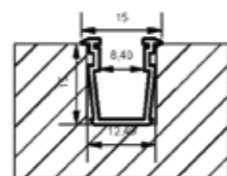

IR-Sensor Schalter

IR Sensor Schalter berührungsloses Schalten...

Anschluß: primär 220 - 240V
Verkabelung: 1,8m Anschlußleitung und EUROFlachstecker
oder Schuko-Stecker
Maße in mm: H20 / B35 / L88

Berührungsloser Infrarot - Sensorschalter zum Ein- Ausschalten von Beleuchtungseinrichtungen oder Elektrogeräten in Küche, Wohnraum oder Bad.

Der Schalter wurde so konzipiert, daß er bei kurzfristiger Annäherung (Abstand von ca. 1-15 cm) nachfolgend angeschlossene Beleuchtungselemente aktiviert.

Produkt	Artikelnummer
IR-Schalter mit Euro Flachstecker max. 250VA	5106 0100
IR-Schalter mit Schuko-Stecker max. 500VA	5106 0200