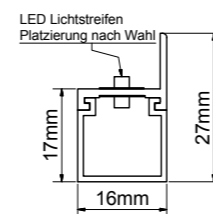

LED Holzboden

LED Holzbodenbeleuchtung

Material: Aluminium
Farbe: Aluminium
Leuchtmittel: SMD LED 2,7W pro 50 cm
Lichtfarbe: warm weiß
Anschluss: LED Trafo DC 12V

Modernes, hochwertiges Aluminiumprofil zur Rückwandbeleuchtung der Holzböden.

Akzentbeleuchtung für Vitrinen, Schränke mit Holzböden oder für Wohnwände mit Holzböden. Individuelle Längen, einfache Montage

Produkt
Ausleuchtung der Rückwand bei Holzböden
Typ 5707