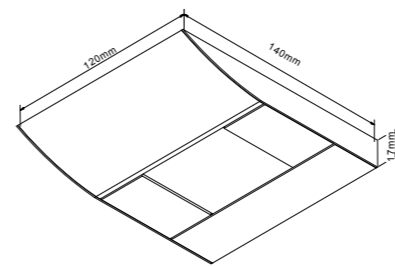

Next generation POWER LED EFFIZIENTES ARBEITSLICHT