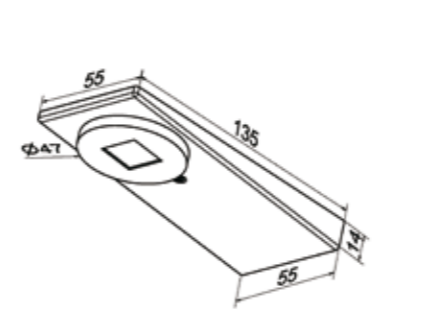

Next generation POWER LED
EFFIZIENTES ARBEITSLICHT