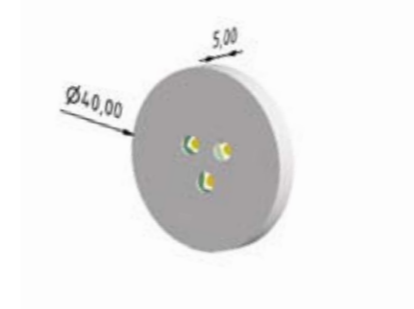

LED temp II

LED Aufbaustrahler
flach 5mm, temperaturgesteuert
Temperatur unter 50°C

Material: Aluminium
Farbe: Aluminium
Leuchtmittel: LED 3 x 0,5 Watt warm weiss
Anschluss: LED Trafo 12V

Sehr kleiner, flacher Aufbaustrahler zur Akzentbeleuchtung von Möbeln, Regalen oder Vitrinen. Universal einsetzbar, jedoch besonders dort, wo an der Oberfläche niedrige Temperaturen einzuhalten sind. Neues Design und einfachster Einbau bieten hervorragende Möglichkeiten in privaten wie geschäftlichen Anwendungsbereichen.

Produkt	Artikelnummer
Abdeckung, weiss	5539 2080
Abdeckung, aluminium	5539 2180