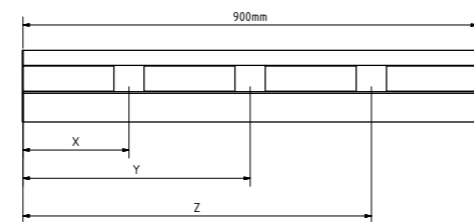

Modu59 Power LED *Neu*

LED – Power Unterbauleuchte
Emotion und Funktion

Material: Aluminium / Kunststoff
Farbe: Aluminium
Leuchtmittel: Power LED je 3 Watt
Anschluss: LED Trafo DC 350 mA

Auf Maß gefertigte Nischenleuchte. Hochwertiges Aluminium für besondere Qualität.

Das IKM Lichtsystem Modu59 ist ein innovatives Leuchtenkonzept, welches die Leichtigkeit moderner Licht- und LED Technik miteinander verbindet.

Besonders vorteilhaft: Befestigung des Grundkörpers mit Schrauben. Teile des sichtbaren Gehäuses werden nachträglich in den Grundkörper eingeschoben. Dieses ermöglicht eine Optik ohne sichtbare Befestigungselemente!

LED in warm weiss, maximale Stromaufnahme von 3 Watt je Leuchte und eine geringere Erwärmung garantieren eine Ausleuchtung ähnlich einem 20 Watt Halogen-Leuchtmittel.

Schaltbar über eine schaltbare Steckdose oder optionalen Schalter und IR-Sensorschalter.

Next generation POWER LED
EFFIZIENTES ARBEITSLICHT