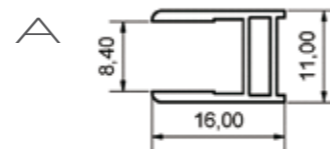

LED Glasboden

LED Glasbodenbeleuchtung

Material: Aluminium
Farbe: Aluminium eloxiert
Leuchtmittel: SMD LED ca. 2,7W pro 50 cm
Lichtfarbe: warm weiß
Anschluss: LED Trafo DC 12V

Modernes, hochwertiges Aluminiumprofil zur Ausleuchtung der Glasböden. Akzentbeleuchtung für Glasvitrinen, Schränke mit Glasböden oder für Wohnwände mit Glasböden.

Individuelle Längen ab 5 cm, einfache Montage.

Produkt
Ausleuchtung der Glaskante „vorne“
Typ A 5709
Produkt
Ausleuchtung der Rückwand
Typ B 5706
Produkt
Ausleuchtung der Glaskante und Rückwand
Typ B 5705