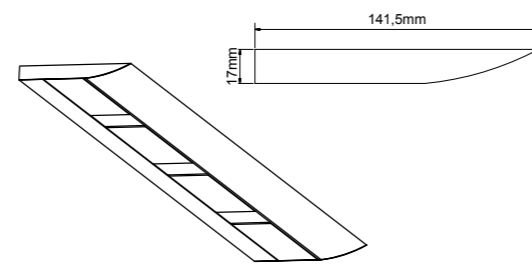

Modu59 Power LED *Neu*

LED – Power Unterbauleuchte
Emotion und Funktion

Material: Aluminium / Kunststoff
Farbe: Aluminium
Leuchtmittel: Power LED je 3 Watt
Anschluss: LED Trafo DC 350 mA

Auf Maß gefertigte Nischenleuchte. Hochwertiges Aluminium für besondere Qualität.

Das IKM Lichtsystem Modu59 ist ein innovatives Leuchtenkonzept, welches die Leichtigkeit moderner Licht- und LED Technik miteinander verbindet.

Besonders vorteilhaft: Befestigung des Grundkörpers mit Schrauben. Teile des sichtbaren Gehäuses werden nachträglich in den Grundkörper eingeschoben. Dieses ermöglicht eine Optik ohne sichtbare Befestigungselemente!

LED in warm weiss, maximale Stromaufnahme von 3 Watt je Leuchte und eine geringere Erwärmung garantieren eine Ausleuchtung ähnlich einem 20 Watt Halogen-Leuchtmittel.

Schaltbar über eine schaltbare Steckdose oder optionalen Schalter und IR-Sensorschalter.

Next generation POWER LED
EFFIZIENTES ARBEITSLICHT