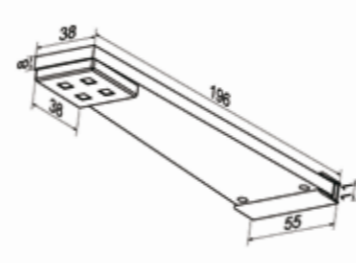

LED Glas flach

LED - Glas - flach
LED Unterbauleuchte

Material: Kunststoff und Glas
Farbe: Aluminium
Leuchtmittel: Power LED 3X1 W je Leuchte
Anschluss: LED Trafo DC 350mA

Vollendetes Design in gesofteter Form, mit Abdeckung aus hochwertigem, satiniertem Sicherheitsglas. Dekorative Nischenleuchte zur idealen Ausleuchtung des Arbeitsbereiches.

Unterbauleuchte zum universalen Einsatz im Wohnbereich, Küche oder Schlafzimmer.

LED in warm-weiss, maximale Stromaufnahme von 3 Watt je Leuchte und eine geringe Erwärmung garantieren eine hohe Arbeitsplatzausleuchtung.

Produkt	Artikelnummer
ohne Schalter	5910 1120
optionales Zubehör:	
IR Sensorschalter (siehe Seite 31)	5106 0100

Next generation POWER LED
EFFIZIENTES ARBEITSLICHT