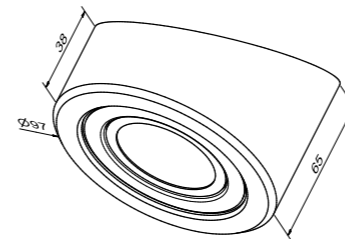

SIG59 Power LED

Power LED - SIG59
endlich Arbeitslicht....

Material: Kunststoff
Farbe: Aluminium
Leuchtmittel: Power LED 3 W
Anschluss: LED Trafo DC 350mA

Moderne Power-LED Unterbauleuchte in klassischer Form, universal einsetzbar zur Beleuchtung von Arbeitsflächen bei hohem Anspruch bezüglich der Ausleuchtung.

Durch den Einsatz des neu entwickelten IKM Kühlkörper - Reflektor Systems erreicht der Strahler eine Ausleuchtung ähnlich einem 20 Watt Halogen-Leuchtmittel.

Starke Lichtbündelung, LED in warm-weiss, maximale Stromaufnahme von 3 Watt je Leuchte und eine geringe Erwärmung garantieren einen maximalen Nutzen.

Produkt	Artikelnummer
mit Zentralschalter, ww	5931 7120
ohne Schalter, ww	5931 6120