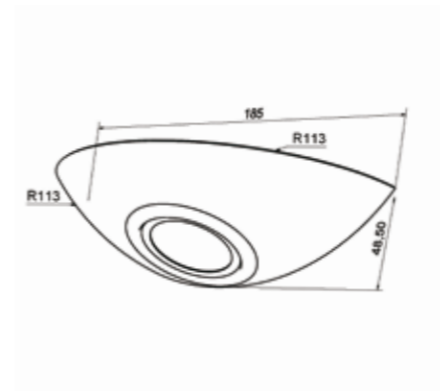

OMIK59 LED

POWER LED - OMIK59
endlich Arbeitslicht...

Material: Edelstahl
Farbe: Edelstahl
Leuchtmittel: Power LED 3 W
Anschluss: LED Trafo DC 350mA

Moderne Power-LED Unterbauleuchte, universal einsetzbar zur Beleuchtung von Arbeitsflächen bei hohem Anspruch bezüglich der Ausleuchtung.

Durch den Einsatz des neu entwickelten IKM Kühlkörper - Reflektor Systems erreicht der Strahler eine Ausleuchtung ähnlich einem 20 Watt Halogen-Leuchtmittel.

Starke Lichtbündelung, LED in warm-weiss und eine maximale Stromaufnahme von 3 Watt je Leuchte und eine geringe Erwärmung garantieren einen maximalen Nutzen.

Produkt	Artikelnummer
mit Zentralschalter	5931 2121
ohne Schalter	5931 1121