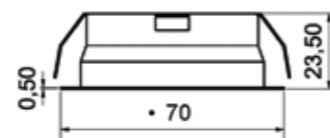

Power LED Strahler

Power - LED - Strahler
endlich Arbeitslicht...

Material: Metall
Farbe: Aluminium oder Edelstahl
Leuchtmittel: Power LED 3 W
Anschluss: LED Trafo DC 350mA

Moderner Power- LED Einbaustrahler in der Lichtfarbe warm-weiss oder kalt-weiss (optional). Universal einsetzbar zur Beleuchtung von Arbeitsflächen bei hohem Anspruch bezüglich der Ausleuchtung.

Durch den Einsatz des neu entwickelten IKM Kühlkörper - Reflektor Systems erreicht der Strahler eine Ausleuchtung ähnlich einem 20 Watt Halogen-Leuchtmittel.

Starke Lichtbündelung, LED in warm-weiss und eine maximale Stromaufnahme von 3 Watt je Leuchte garantieren einen maximalen Nutzen.

Aluminium	Artikelnummer
Lichtfarbe: warm weiss	5932 1120
Edelstahl	Artikelnummer
Lichtfarbe: warm weiss	5932 1121

Nachrüstbar:
IKM Halogenstrahler der Type 5539 können mit diesem LED-Strahler, in Kombination mit einem 350mA LED-Trafo, ausgetauscht werden. Für alle IKM Produkte mit einem Einbau-Durchmesser von 58 mm.

Next generation POWER LED
EFFIZIENTES ARBEITSLICHT

IP44

Next generation POWER LED
EFFIZIENTES ARBEITSLICHT

LED Einbau-Spot *Neu*

IP44

LED Einbaustrahler
IP44

Material: Metall
Farbe: Edelstahl
Leuchtmittel: LED 1 x 3 Watt Power LED warm weiss
Anschluss: LED Trafo DC 350 mA

Power LED Einbaustrahler für den Einsatz bei allseitigem Spritzwasser. Besonders geeignet für Feuchträume. Mit Klemmbügeln Schutz-klasse IP44.

Produkt	Artikelnummer
Edelstahl	5939 2121

LED Deckenstrahler *Neu*

schwenkbar

Material: Metall
Farbe: Edelstahl
Leuchtmittel: LED 1 x 3 Watt Power LED warm weiss
Anschluss: LED Trafo DC 350 mA

Deckeneinbaustrahler mit Klemmbügeln

Produkt	Artikelnummer
Edelstahl	5939 1121