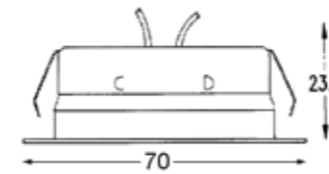

Power LED Strahler

Power - LED - Strahler
endlich Arbeitslicht...

Material: Metall
Farbe: Aluminium oder Edelstahl
Leuchtmittel: Power LED 3 W
Anschluss: LED Trafo DC 350mA

Moderner Power- LED Einbaustrahler in der Lichtfarbe warm-weiss oder kalt-weiss (optional). Universal einsetzbar zur Beleuchtung von Arbeitsflächen bei hohem Anspruch bezüglich der Ausleuchtung.

Durch den Einsatz des neu entwickelten IKM Kühlkörper - Reflektor Systems erreicht der Strahler eine Ausleuchtung ähnlich einem 20 Watt Halogen-Leuchtmittel.

Starke Lichtbündelung, LED in warm-weiss und eine maximale Stromaufnahme von 3 Watt je Leuchte garantieren einen maximalen Nutzen.

Aluminium	Artikelnummer
Lichtfarbe: warm weiss	5932 1120
Edelstahl	Artikelnummer
Lichtfarbe: warm weiss	5932 1121

Nachrüstbar:
IKM Halogenstrahler der Type 5539 können mit diesem LED-Strahler, in Kombination mit einem 350mA LED-Trafo, ausgetauscht werden. Für alle IKM Produkte mit einem Einbau-Durchmesser von 58 mm.

Next generation POWER LED
EFFIZIENTES ARBEITSLICHT

IP44

Next generation POWER LED
EFFIZIENTES ARBEITSLICHT

LED Einbau-Spot *Neu*

IP44

LED Einbaustrahler
IP44

Material: Metall
Farbe: Edelstahl
Leuchtmittel: LED 1 x 3 Watt Power LED warm weiss
Anschluss: LED Trafo DC 350 mA

Power LED Einbaustrahler für den Einsatz bei allseitigem Spritzwasser. Besonders geeignet für Feuchträume. Mit Klemmbügeln Schutz-klasse IP44.

Produkt	Artikelnummer
Edelstahl	5939 2121

LED Deckenstrahler *Neu*

schwenkbar

Material: Metall
Farbe: Edelstahl
Leuchtmittel: LED 1 x 3 Watt Power LED warm weiss
Anschluss: LED Trafo DC 350 mA

Deckeneinbaustrahler mit Klemmbügeln

Produkt	Artikelnummer
Edelstahl	5939 1121