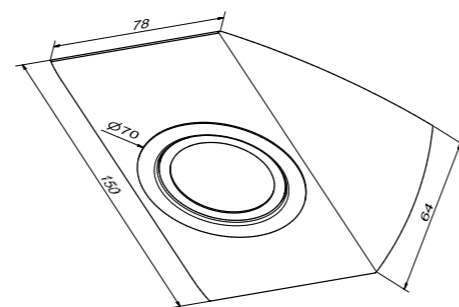

SOFT59 Power-LED

POWER LED - SOFT59
endlich Arbeitslicht...

Material: Aluminium o. Edelstahl
Farbe: Aluminium oder Edelstahl
Leuchtmittel: Power LED 3 W
Anschluss: LED Trafo DC 350mA

Moderne Power-LED Unterbauleuchte, universal einsetzbar zur Beleuchtung von Arbeitsflächen bei hohem Anspruch bezüglich der Ausleuchtung.

Durch den Einsatz des neu entwickelten IKM Kühlkörper - Reflektor Systems erreicht der Strahler eine Ausleuchtung ähnlich einem 20 Watt Halogen-Leuchtmittel.

Starke Lichtbündelung, LED in warm-weiss und eine maximale Stromaufnahme von 3 Watt je Leuchte und eine geringe Erwärmung garantieren einen maximalen Nutzen.

Aluminium, ww	Artikelnummer
mit Zentralschalter	5930 7120
ohne Schalter	5930 6120

Edelstahl, ww	Artikelnummer
mit Zentralschalter	5930 7121
ohne Schalter	5930 6121

Next generation POWER LED
EFFIZIENTES ARBEITSLICHT

Next generation POWER LED
EFFIZIENTES ARBEITSLICHT