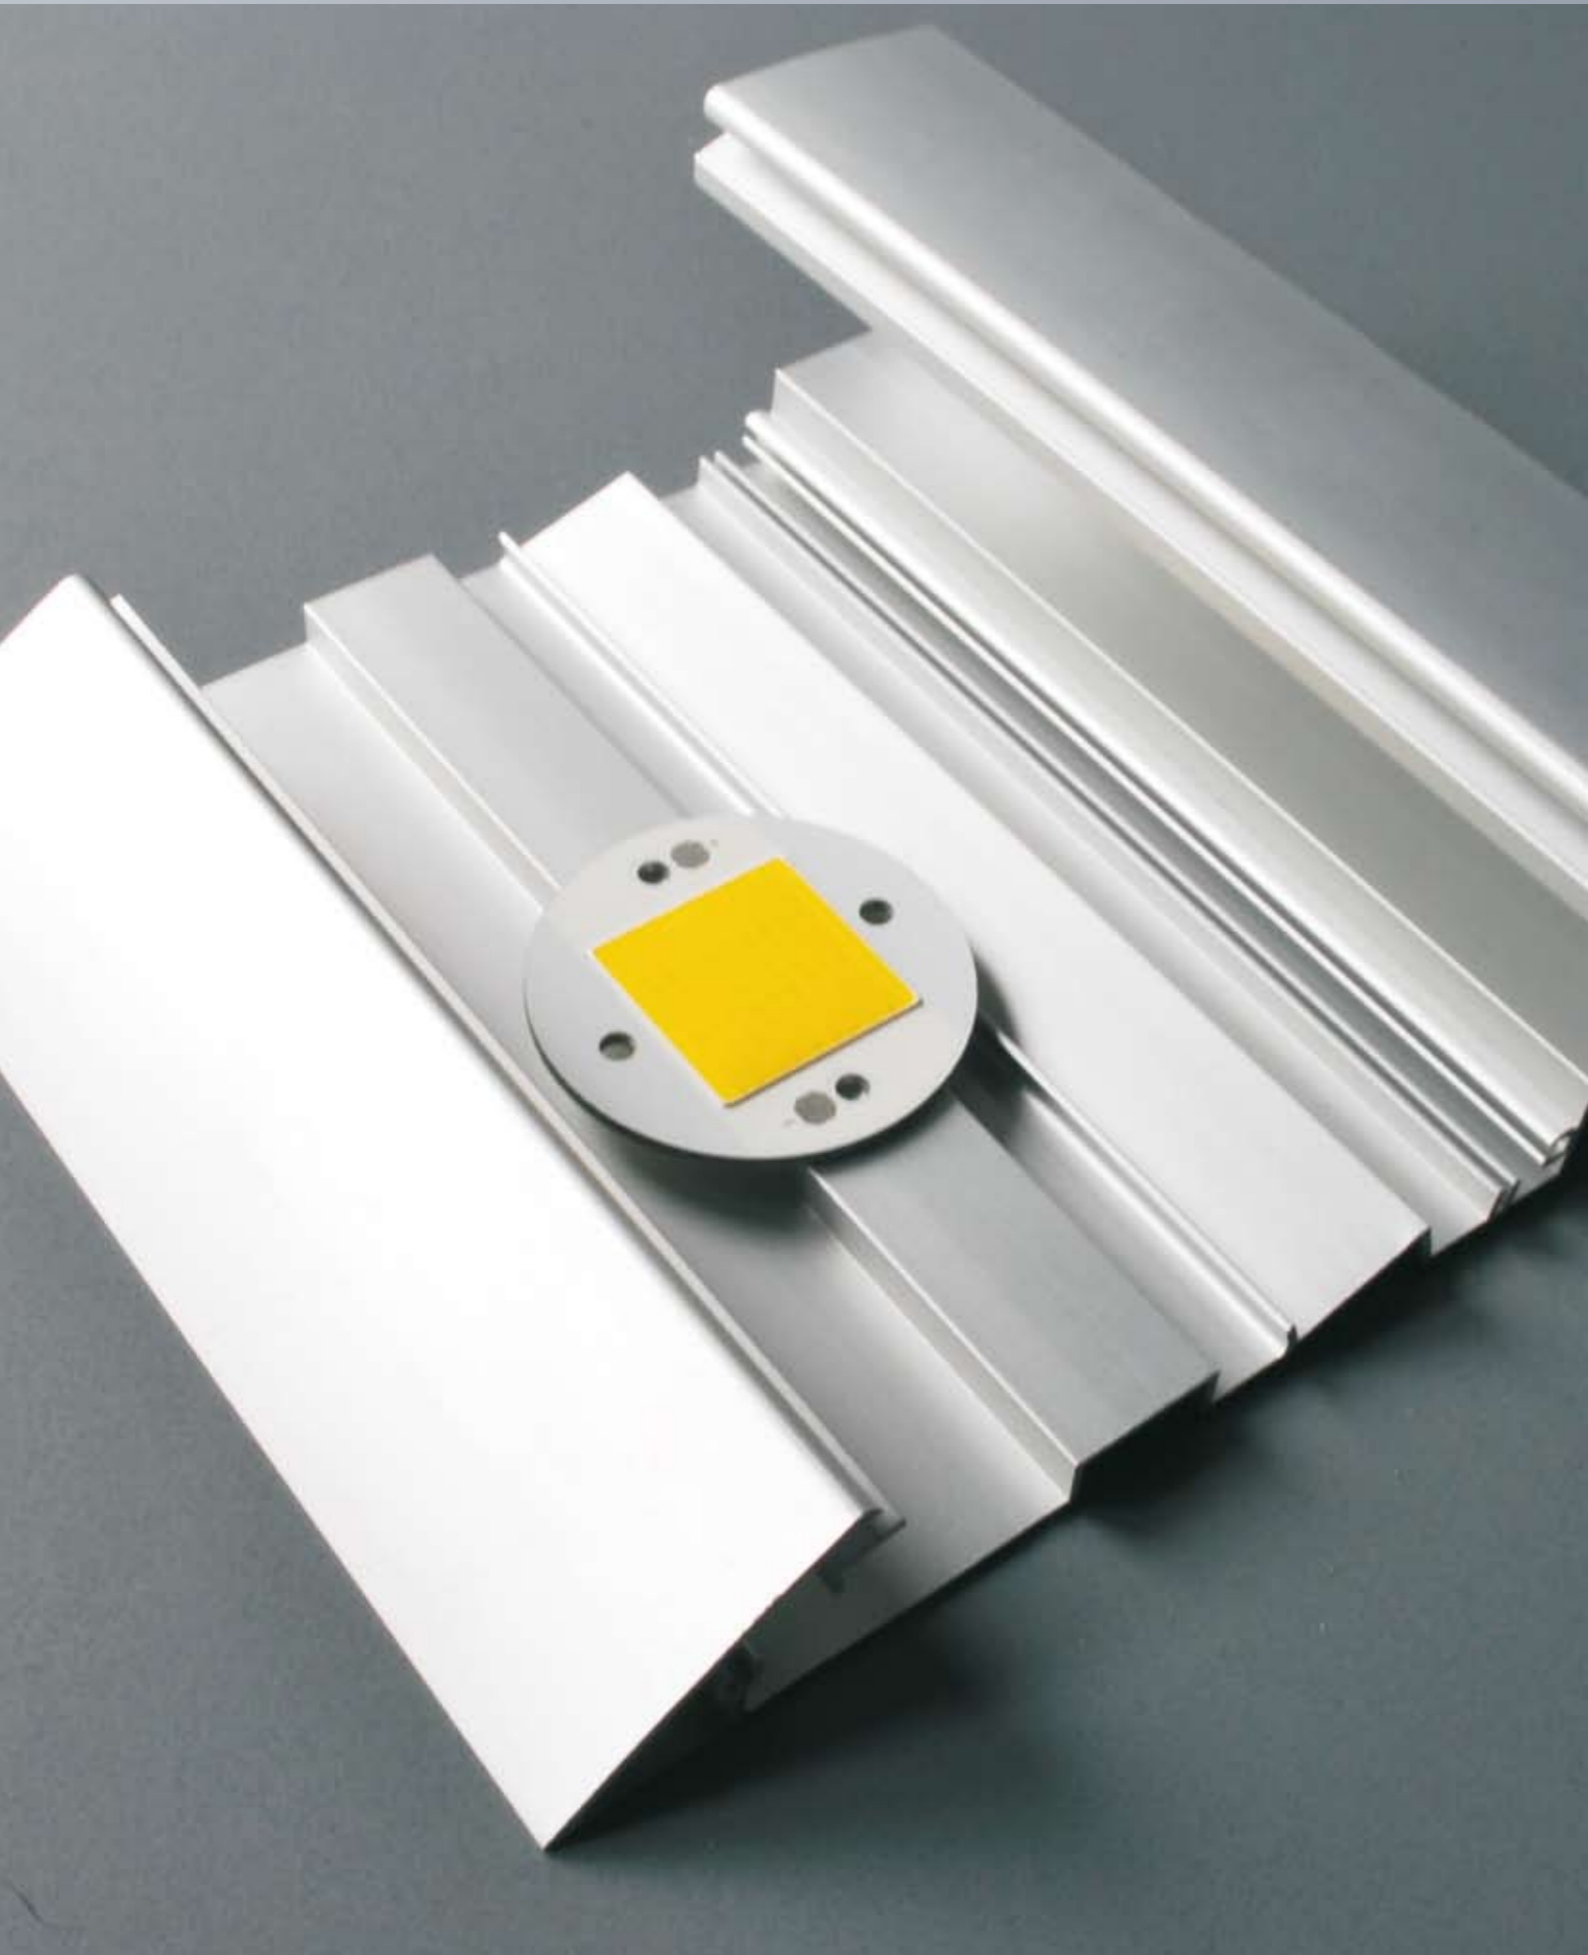

Future of Light

In den letzten Jahren hat die Forschung eine rasante Entwicklung erlebt und vor allem mit der LED - Technologie eine neue, einzigartige Welt erschaffen. Von Experten wird sie als die Lampe der Zukunft bezeichnet und ihre Einsatzmöglichkeiten scheinen schier grenzenlos zu sein...

welcome to the future!

LED - Typen:

Beim T-Type handelt es sich um bedrahtete Dioden, die mit ihrem meist durchsichtigen Kunststoffgehäuse und dem linsenförmigen Lichtaustritt einen definierten, engen Austrittswinkel leisten. Dieser Typ ist der älteste und weit verbreitet. Aufgrund seines geschlossenen Gehäuses kann Wärme nicht gut abgeleitet werden und kann daher nicht in Leistungsregionen wie eine Power-LED vorstossen.

Die SMD (Surface Mount Device) entspricht weitgehend dem Aufbau diskreter Bauelemente. Bauteile werden direkt auf der Leiterplattenoberfläche verlötet und angebracht. Dadurch ist es möglich, die Temperatur optimal aus dem Halbleiterkristall nach außen zu leiten. Mit diesem LED-Typ lassen sich grosse Leistungsklassen erreichen.

Power LEDs sind die effizientesten, verfügbaren LEDs und erreichen eine Lichtausbeute, welche über der von Halogen und Glühlampen liegt. Hochleistungs-LEDs werden hiermit als Serienprodukt auf dem Markt angeboten und sind dabei die Halogenleuchte zu verdrängen. Die LED verbraucht weniger Energie, erzeugt weniger Wärme, ist unempfindlich gegenüber Erschütterungen, erreicht deutlich kürzere Schaltzeiten und hat eine hohe Lebensdauer.

Vorteile der LED:

Aufgrund der geringen Abmessungen und dem geringen Gewicht bieten sich LED Module für die Gestaltung von vielseitigen Lichtanwendungen an.

- über 100 lm/ Watt (Halogen-Glühlampen bis ca 80 lm/ Watt)
- mittlere Lebensdauer von ca. 50.000 Stunden (Halogen ca. 2500 Stunden)
- keine UV- und IR-Strahlung, d.h.: kein Ausbleichen und keine Erwärmung
- kaum Oberflächentemperatur
- LEDs entwickeln keine Wärme in der Strahlung : „kaltes“ Licht
- umweltfreundliche Energie, geringer Energieverbrauch
- stoß- und vibrationsfest
- Installation an schwer zugänglichen Orten
- geringe Servicekosten
- Lichtfarbe in „warm-weiss“ oder „kalt-weiss“