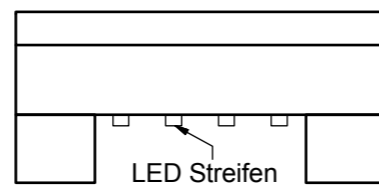

LED Glasboden

LED Glasbodenbeleuchtung

Material: Aluminium
Farbe: Aluminium eloxiert
Leuchtmittel: SMD LED ca. 2,7W pro 50 cm
Lichtfarbe: warm weiß
Anschluss: LED Trafo DC 12V

Modernes, hochwertiges Aluminiumprofil zur Ausleuchtung der Glasböden. Akzentbeleuchtung für Glasvitrinen, Schränke mit Glasböden oder für Wohnwände mit Glasböden.

Individuelle Längen ab 5 cm, einfache Montage.

Produkt
Ausleuchtung der Glaskante „vorne“
Typ A 5709
Produkt
Ausleuchtung der Rückwand
Typ B 5706
Produkt
Ausleuchtung der Glaskante und Rückwand
Typ B 5705