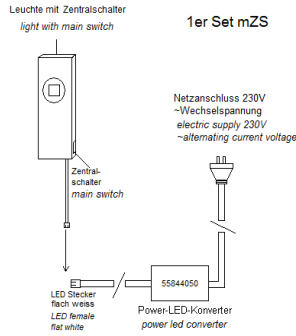

Anschlussplan / connection plan

Mit integriertem Sensor 5106
with integrated sensor switch 5106

Mit Dimm-me Gehäuse
with housing dimm-me