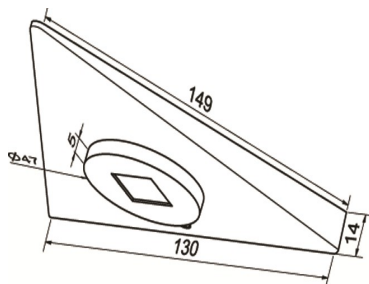

Technische Zeichnung / technical drawing

Ohne Schalter
/ without switch