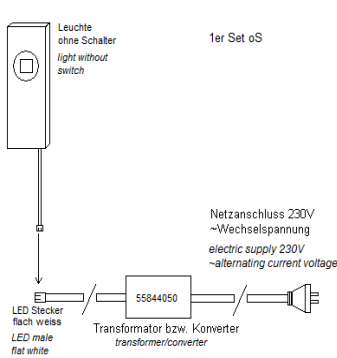

Anschlussplan / connection plan

Ohne Schalter
without switch