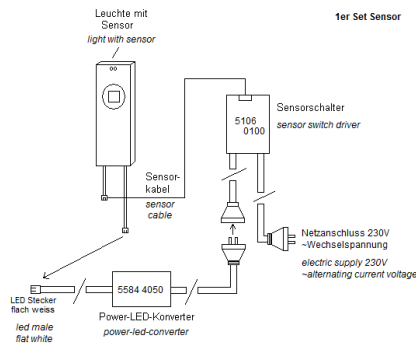

Mit integriertem Sensor 5106
with integrated sensor switch 5106