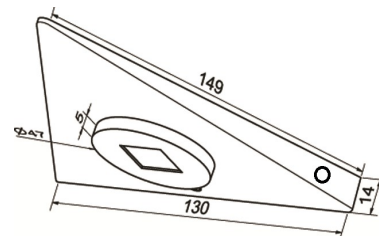

Mit Taster-Dimmer
/ with touch dimmer