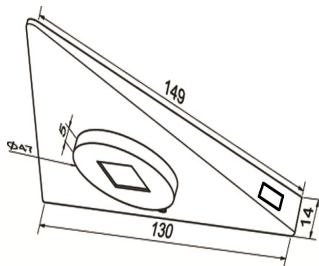

Mit Zentralschalter
/ with main switch