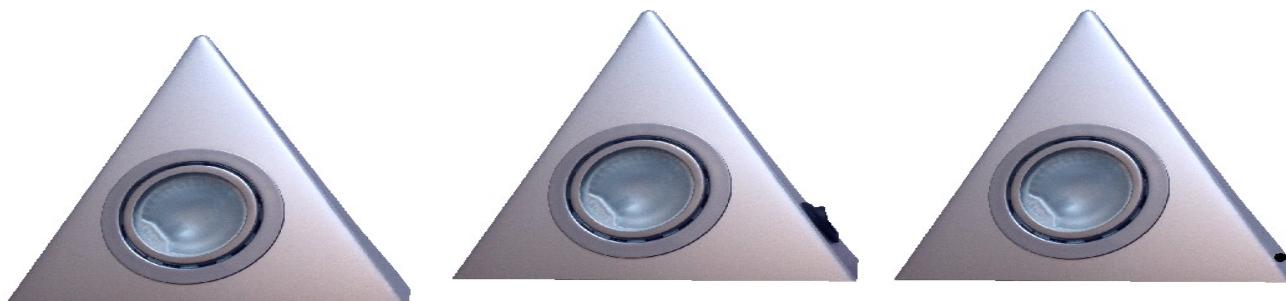

Familien-Datenblatt / family data sheet

Delta Mini / delta mini

Aluminium oder Edelstahl / aluminium or stainless steel

Ohne Schalter
/ without switch

Mit Zentralschalter
/ with main switch

Mit Taster-Dimmer
/ with touch-dimmer