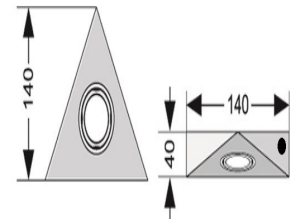

Mit Taster-Dimmer
/ with touch dimmer