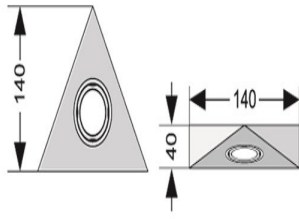

Technische Zeichnung / technical drawing

Ohne Schalter
/ without switch