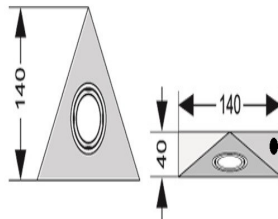

Mit Zentralschalter
/ with main switch