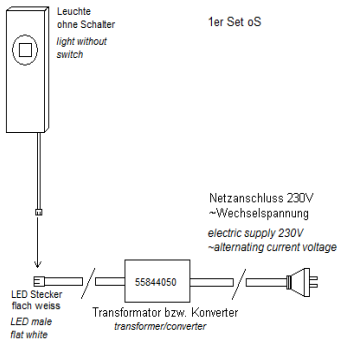

Anschlussplan / connection plan

Ohne Schalter
without switch