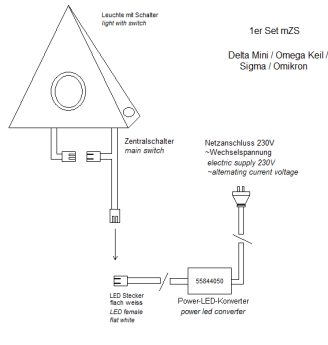

Mit Zentralschalter
with main switch