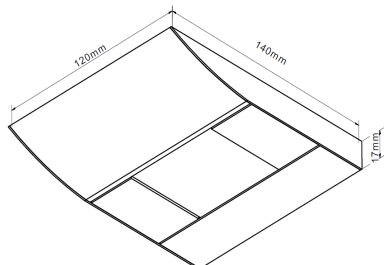

Technische Zeichnung / technical drawing

ModuShort