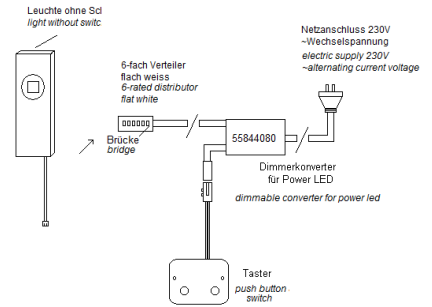

Anschlussplan / connection plan

Ohne Schalter
without switch

Mit Zentralschalter
with main switch

Mit Taster-Dimmer
with push-button switch

Mit integriertem Sensor 5106
with integrated sensor switch 5106

Mit extern Sensorschalter 5106
with extern sensor switch 5106