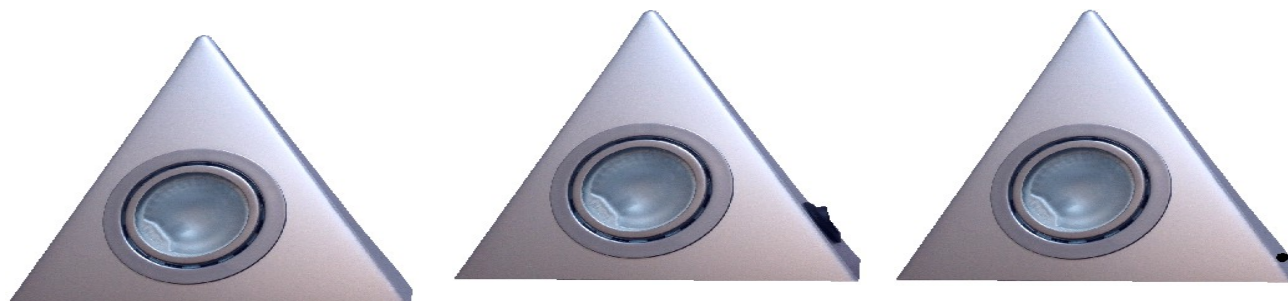

Familien-Datenblatt / family data sheet

Delta Maxi / delta maxi

Aluminium oder Edelstahl / aluminium or stainless steel

Ohne Schalter
/ without switch

Mit Zentralschalter
/ with main switch

Mit Taster-Dimmer
/ with touch-dimmer