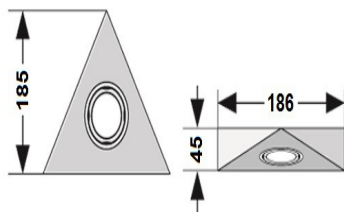

Technische Zeichnung / technical drawing

Ohne Schalter
/ without switch