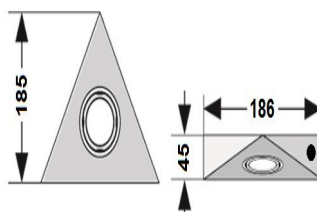

Mit Zentralschalter
/ with main switch