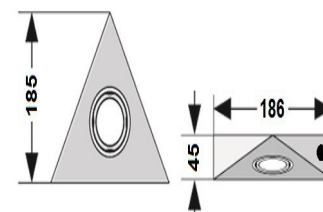

Mit Taster-Dimmer
/ with touch dimmer